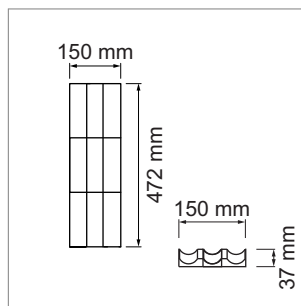

Holzeinsätze für Schubladen

Variello - Messereinsatz, Gewürzeinsatz, Rollenhalter

Variello Messereinsatz 100 mm

- mit 3 Rillen, magnetisch

	Ausführung	Breite	Tiefe	Höhe
54.47240.8	Eiche lackiert	100 mm	472 mm	37 mm
54.47240.4	Eiche dunkel gebeizt	100 mm	472 mm	37 mm

Variello Messereinsatz 150 mm

- mit 5 Rillen, magnetisch

	Ausführung	Breite	Tiefe	Höhe
54.47241.8	Eiche lackiert	150 mm	472 mm	37 mm
54.47241.4	Eiche dunkel gebeizt	150 mm	472 mm	37 mm

Variello Gewürzeinsatz liegend 100 mm

- für 6 Gewürzgläser (ohne Gläser)

	Ausführung	Breite	Tiefe	Höhe
54.47242.8	Eiche lackiert	100 mm	472 mm	37 mm
54.47242.4	Eiche dunkel gebeizt	100 mm	472 mm	37 mm

Variello Gewürzeinsatz liegend 150 mm

- für 9 Gewürzgläser (ohne Gläser)

	Ausführung	Breite	Tiefe	Höhe
54.47243.8	Eiche lackiert	150 mm	472 mm	37 mm
54.47243.4	Eiche dunkel gebeizt	150 mm	472 mm	37 mm

Variello Rollenhalter 150 mm

- für 2 Rollen

	Ausführung	Breite	Tiefe	Höhe
54.47244.8	Eiche lackiert	150 mm	472 mm	50 mm
54.47244.4	Eiche dunkel gebeizt	150 mm	472 mm	42 mm