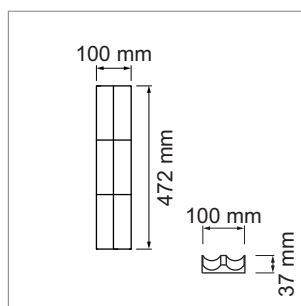

Holzeinsätze für Schubladen

Variello - Messereinsatz, Gewürzeinsatz, Rollenhalter

Variello Messereinsatz 100 mm

- mit 3 Rillen, magnetisch

	Ausführung	Breite	Tiefe	Höhe
54.47240.8	Eiche lackiert	100 mm	472 mm	37 mm
54.47240.4	Eiche dunkel gebeizt	100 mm	472 mm	37 mm

Variello Messereinsatz 150 mm

- mit 5 Rillen, magnetisch

	Ausführung	Breite	Tiefe	Höhe
54.47241.8	Eiche lackiert	150 mm	472 mm	37 mm
54.47241.4	Eiche dunkel gebeizt	150 mm	472 mm	37 mm

Variello Gewürzeinsatz liegend 100 mm

- für 6 Gewürzgläser (ohne Gläser)

	Ausführung	Breite	Tiefe	Höhe
54.47242.8	Eiche lackiert	100 mm	472 mm	37 mm
54.47242.4	Eiche dunkel gebeizt	100 mm	472 mm	37 mm

Variello Gewürzeinsatz liegend 150 mm

- für 9 Gewürzgläser (ohne Gläser)

	Ausführung	Breite	Tiefe	Höhe
54.47243.8	Eiche lackiert	150 mm	472 mm	37 mm
54.47243.4	Eiche dunkel gebeizt	150 mm	472 mm	37 mm

Variello Rollenhalter 150 mm

- für 2 Rollen

	Ausführung	Breite	Tiefe	Höhe
54.47244.8	Eiche lackiert	150 mm	472 mm	50 mm
54.47244.4	Eiche dunkel gebeizt	150 mm	472 mm	42 mm