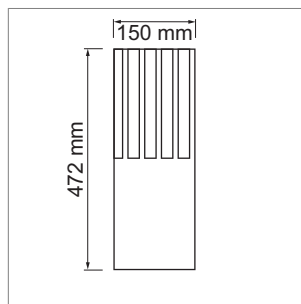

Holzeinsätze für Schubladen

Variello - Messereinsatz, Gewürzeinsatz, Rollenhalter

Variello Messereinsatz 100 mm

- mit 3 Rillen, magnetisch

	Ausführung	Breite	Tiefe	Höhe
54.47240.8	Eiche lackiert	100 mm	472 mm	37 mm
54.47240.4	Eiche dunkel gebeizt	100 mm	472 mm	37 mm

Variello Messereinsatz 150 mm

- mit 5 Rillen, magnetisch

	Ausführung	Breite	Tiefe	Höhe
54.47241.8	Eiche lackiert	150 mm	472 mm	37 mm
54.47241.4	Eiche dunkel gebeizt	150 mm	472 mm	37 mm

Variello Gewürzeinsatz liegend 100 mm

- für 6 Gewürzgläser (ohne Gläser)

	Ausführung	Breite	Tiefe	Höhe
54.47242.8	Eiche lackiert	100 mm	472 mm	37 mm
54.47242.4	Eiche dunkel gebeizt	100 mm	472 mm	37 mm

Variello Gewürzeinsatz liegend 150 mm

- für 9 Gewürzgläser (ohne Gläser)

	Ausführung	Breite	Tiefe	Höhe
54.47243.8	Eiche lackiert	150 mm	472 mm	37 mm
54.47243.4	Eiche dunkel gebeizt	150 mm	472 mm	37 mm

Variello Rollenhalter 150 mm

- für 2 Rollen

	Ausführung	Breite	Tiefe	Höhe
54.47244.8	Eiche lackiert	150 mm	472 mm	50 mm
54.47244.4	Eiche dunkel gebeizt	150 mm	472 mm	42 mm