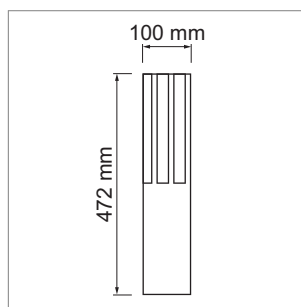

Holzeinsätze für Schubladen

Variello - Messereinsatz, Gewürzeinsatz, Rollenhalter

Variello Messereinsatz 100 mm

- mit 3 Rillen, magnetisch

	Ausführung	Breite	Tiefe	Höhe
54.47240.8	Eiche lackiert	100 mm	472 mm	37 mm
54.47240.4	Eiche dunkel gebeizt	100 mm	472 mm	37 mm

Variello Messereinsatz 150 mm

- mit 5 Rillen, magnetisch

	Ausführung	Breite	Tiefe	Höhe
54.47241.8	Eiche lackiert	150 mm	472 mm	37 mm
54.47241.4	Eiche dunkel gebeizt	150 mm	472 mm	37 mm

Variello Gewürzeinsatz liegend 100 mm

- für 6 Gewürzgläser (ohne Gläser)

	Ausführung	Breite	Tiefe	Höhe
54.47242.8	Eiche lackiert	100 mm	472 mm	37 mm
54.47242.4	Eiche dunkel gebeizt	100 mm	472 mm	37 mm

Variello Gewürzeinsatz liegend 150 mm

- für 9 Gewürzgläser (ohne Gläser)

	Ausführung	Breite	Tiefe	Höhe
54.47243.8	Eiche lackiert	150 mm	472 mm	37 mm
54.47243.4	Eiche dunkel gebeizt	150 mm	472 mm	37 mm

Variello Rollenhalter 150 mm

- für 2 Rollen

	Ausführung	Breite	Tiefe	Höhe
54.47244.8	Eiche lackiert	150 mm	472 mm	50 mm
54.47244.4	Eiche dunkel gebeizt	150 mm	472 mm	42 mm