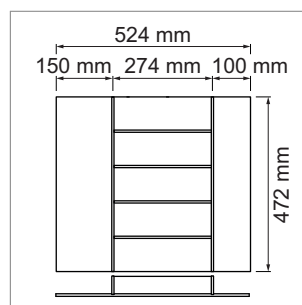

Casiers en bois pour tiroirs

Variello - Casier à services

Variello - casier à service

- ▣ chêne laqué
- ▣ chêne teinté foncé
- ▣ Höhe M und N
- ▣ pour profondeur de tiroir de 500 mm
- ▣ assorti pour tiroirs Blum LEGRABOX
- ▣ assorti pour les côtés M/N, pour épaisseur de parois de 16 mm
- ▣ à découper (déduction: mesure de meuble à l'extérieur -76 mm)
- ▣ accessoires compatible qu'avec la hauteur M
- ▣ fond plaqué en épaisseur de 7 mm, séparateurs en bois massif de 6 mm

Variello - casier à service M/N K600

	exécution	hauteur	largeur	profondeur	hauteur
54.47206.8	chêne laqué	M	524 mm	472 mm	50 mm
54.47206.4	chêne teinté foncé	M	524 mm	472 mm	50 mm
54.47226.8	chêne laqué	N	524 mm	472 mm	35 mm
54.47226.4	chêne teinté foncé	N	524 mm	472 mm	35 mm

Variello - casier à service M/N K900

	exécution	hauteur	largeur	profondeur	hauteur
54.47208.8	chêne laqué	M	824 mm	472 mm	50 mm
54.47208.4	chêne teinté foncé	M	824 mm	472 mm	50 mm
54.47227.8	chêne laqué	N	824 mm	472 mm	35 mm
54.47227.4	chêne teinté foncé	N	824 mm	472 mm	35 mm

Variello - casier à service M/N K400

	exécution	hauteur	largeur	profondeur	hauteur
54.47211.8	chêne laqué	M	1124 mm	472 mm	50 mm
54.47211.4	chêne teinté foncé	M	1124 mm	472 mm	50 mm
54.47228.8	chêne laqué	N	1124 mm	472 mm	35 mm
54.47228.4	chêne teinté foncé	N	1124 mm	472 mm	35 mm