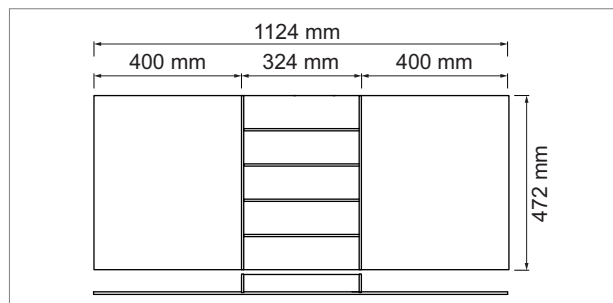

Variello - casier à service M/N K600

	exécution	hauteur	largeur	profondeur	hauteur
54.47206.8	chêne laqué	M	524 mm	472 mm	50 mm
54.47206.4	chêne teinté foncé	M	524 mm	472 mm	50 mm
54.47226.8	chêne laqué	N	524 mm	472 mm	35 mm
54.47226.4	chêne teinté foncé	N	524 mm	472 mm	35 mm

Variello - casier à service M/N K900

	exécution	hauteur	largeur	profondeur	hauteur
54.47208.8	chêne laqué	M	824 mm	472 mm	50 mm
54.47208.4	chêne teinté foncé	M	824 mm	472 mm	50 mm
54.47227.8	chêne laqué	N	824 mm	472 mm	35 mm
54.47227.4	chêne teinté foncé	N	824 mm	472 mm	35 mm

Variello - casier à service M/N K400

	exécution	hauteur	largeur	profondeur	hauteur
54.47211.8	chêne laqué	M	1124 mm	472 mm	50 mm
54.47211.4	chêne teinté foncé	M	1124 mm	472 mm	50 mm
54.47228.8	chêne laqué	N	1124 mm	472 mm	35 mm
54.47228.4	chêne teinté foncé	N	1124 mm	472 mm	35 mm

Variello - cadre pour casier M/N

En combinaison avec casiers K900 et K1200.

	exécution	hauteur	largeur	profondeur	hauteur
54.47212.8	chêne laqué	M	200 mm	472 mm	42 mm
54.47212.4	chêne teinté foncé	M	200 mm	472 mm	42 mm
54.47229.8	chêne laqué	N	200 mm	472 mm	27 mm
54.47229.4	chêne teinté foncé	N	200 mm	472 mm	27 mm