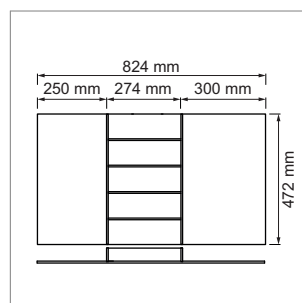

Casiers en bois pour tiroirs

Variello - Casier à services

Variello - casier à service

- ▣ chêne laqué
- ▣ chêne teinté foncé
- ▣ Höhe M und N
- ▣ pour profondeur de tiroir de 500 mm
- ▣ assorti pour tiroirs Blum LEGRABOX
- ▣ assorti pour les côtés M/N, pour épaisseur de parois de 16 mm
- ▣ à découper (déduction: mesure de meuble à l'extérieur -76 mm)
- ▣ accessoires compatible qu'avec la hauteur M
- ▣ fond plaqué en épaisseur de 7 mm, séparateurs en bois massif de 6 mm

Variello - casier à service M/N K600

	exécution	hauteur	largeur	profondeur	hauteur
54.47206.8	chêne laqué	M	524 mm	472 mm	50 mm
54.47206.4	chêne teinté foncé	M	524 mm	472 mm	50 mm
54.47226.8	chêne laqué	N	524 mm	472 mm	35 mm
54.47226.4	chêne teinté foncé	N	524 mm	472 mm	35 mm

Variello - casier à service M/N K900

	exécution	hauteur	largeur	profondeur	hauteur
54.47208.8	chêne laqué	M	824 mm	472 mm	50 mm
54.47208.4	chêne teinté foncé	M	824 mm	472 mm	50 mm
54.47227.8	chêne laqué	N	824 mm	472 mm	35 mm
54.47227.4	chêne teinté foncé	N	824 mm	472 mm	35 mm

Variello - casier à service M/N K400

	exécution	hauteur	largeur	profondeur	hauteur
54.47211.8	chêne laqué	M	1124 mm	472 mm	50 mm
54.47211.4	chêne teinté foncé	M	1124 mm	472 mm	50 mm
54.47228.8	chêne laqué	N	1124 mm	472 mm	35 mm
54.47228.4	chêne teinté foncé	N	1124 mm	472 mm	35 mm