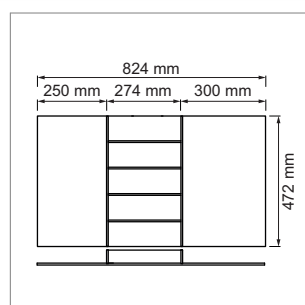

Holzeinsätze für Schubladen

Variello - Besteckeinsatz

Variello Besteckeinsätze

- Eiche lackiert
- Eiche dunkel gebeizt
- Höhe M und N
- Zargenlänge 500 mm
- passend zu Blum LEGRABOX
- passend zu M/N Zargen, Korpusseiten 16 mm
- auf Mass zuschneidbar (Abzugsmass: Korpusausmass -76 mm)
- Zubehör nur für Höhe M geeignet
- Bodendicke 7 mm MDF furniert, Teiler aus Massivholz 6 mm

Variello Besteckeinsatz M/N K600

	Ausführung	Höhe	Breite	Tiefe	Höhe
54.47206.8	Eiche lackiert	M	524 mm	472 mm	50 mm
54.47206.4	Eiche dunkel gebeizt	M	524 mm	472 mm	50 mm
54.47226.8	Eiche lackiert	N	524 mm	472 mm	35 mm
54.47226.4	Eiche dunkel gebeizt	N	524 mm	472 mm	35 mm

Variello Besteckeinsatz M/N K900

	Ausführung	Höhe	Breite	Tiefe	Höhe
54.47208.8	Eiche lackiert	M	824 mm	472 mm	50 mm
54.47208.4	Eiche dunkel gebeizt	M	824 mm	472 mm	50 mm
54.47227.8	Eiche lackiert	N	824 mm	472 mm	35 mm
54.47227.4	Eiche dunkel gebeizt	N	824 mm	472 mm	35 mm

Variello Besteckeinsatz M/N K1200

	Ausführung	Höhe	Breite	Tiefe	Höhe
54.47211.8	Eiche lackiert	M	1124 mm	472 mm	50 mm
54.47211.4	Eiche dunkel gebeizt	M	1124 mm	472 mm	50 mm
54.47228.8	Eiche lackiert	N	1124 mm	472 mm	35 mm
54.47228.4	Eiche dunkel gebeizt	N	1124 mm	472 mm	35 mm