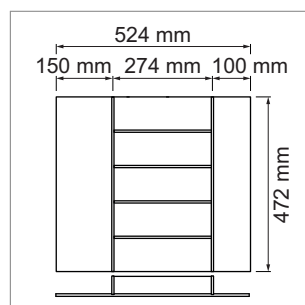

Holzeinsätze für Schubladen

Variello - Besteckeinsatz

Variello Besteckeinsätze

- Eiche lackiert
- Eiche dunkel gebeizt
- Höhe M und N
- Zargenlänge 500 mm
- passend zu Blum LEGRABOX
- passend zu M/N Zargen, Korpusseiten 16 mm
- auf Mass zuschneidbar (Abzugsmass: Korpusausmass -76 mm)
- Zubehör nur für Höhe M geeignet
- Bodendicke 7 mm MDF furniert, Teiler aus Massivholz 6 mm

Variello Besteckeinsatz M/N K600

	Ausführung	Höhe	Breite	Tiefe	Höhe
54.47206.8	Eiche lackiert	M	524 mm	472 mm	50 mm
54.47206.4	Eiche dunkel gebeizt	M	524 mm	472 mm	50 mm
54.47226.8	Eiche lackiert	N	524 mm	472 mm	35 mm
54.47226.4	Eiche dunkel gebeizt	N	524 mm	472 mm	35 mm

Variello Besteckeinsatz M/N K900

	Ausführung	Höhe	Breite	Tiefe	Höhe
54.47208.8	Eiche lackiert	M	824 mm	472 mm	50 mm
54.47208.4	Eiche dunkel gebeizt	M	824 mm	472 mm	50 mm
54.47227.8	Eiche lackiert	N	824 mm	472 mm	35 mm
54.47227.4	Eiche dunkel gebeizt	N	824 mm	472 mm	35 mm

Variello Besteckeinsatz M/N K1200

	Ausführung	Höhe	Breite	Tiefe	Höhe
54.47211.8	Eiche lackiert	M	1124 mm	472 mm	50 mm
54.47211.4	Eiche dunkel gebeizt	M	1124 mm	472 mm	50 mm
54.47228.8	Eiche lackiert	N	1124 mm	472 mm	35 mm
54.47228.4	Eiche dunkel gebeizt	N	1124 mm	472 mm	35 mm