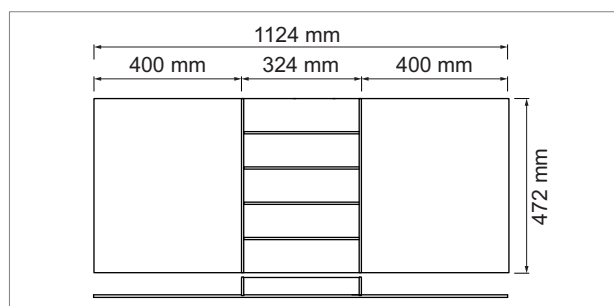

Holzeinsätze für Schubladen

Variello - Besteckeinsatz

Variello Besteckeinsätze

- Eiche lackiert
- Eiche dunkel gebeizt
- Höhe M und N
- Zargenlänge 500 mm
- passend zu Blum LEGRABOX
- passend zu M/N Zargen, Korpusseiten 16 mm
- auf Mass zuschneidbar (Abzugsmass: Korpusausmass -76 mm)
- Zubehör nur für Höhe M geeignet
- Bodendicke 7 mm MDF furniert, Teiler aus Massivholz 6 mm

Variello Besteckeinsatz M/N K600

	Ausführung	Höhe	Breite	Tiefe	Höhe
54.47206.8	Eiche lackiert	M	524 mm	472 mm	50 mm
54.47206.4	Eiche dunkel gebeizt	M	524 mm	472 mm	50 mm
54.47226.8	Eiche lackiert	N	524 mm	472 mm	35 mm
54.47226.4	Eiche dunkel gebeizt	N	524 mm	472 mm	35 mm

Variello Besteckeinsatz M/N K900

	Ausführung	Höhe	Breite	Tiefe	Höhe
54.47208.8	Eiche lackiert	M	824 mm	472 mm	50 mm
54.47208.4	Eiche dunkel gebeizt	M	824 mm	472 mm	50 mm
54.47227.8	Eiche lackiert	N	824 mm	472 mm	35 mm
54.47227.4	Eiche dunkel gebeizt	N	824 mm	472 mm	35 mm

Variello Besteckeinsatz M/N K1200

	Ausführung	Höhe	Breite	Tiefe	Höhe
54.47211.8	Eiche lackiert	M	1124 mm	472 mm	50 mm
54.47211.4	Eiche dunkel gebeizt	M	1124 mm	472 mm	50 mm
54.47228.8	Eiche lackiert	N	1124 mm	472 mm	35 mm
54.47228.4	Eiche dunkel gebeizt	N	1124 mm	472 mm	35 mm