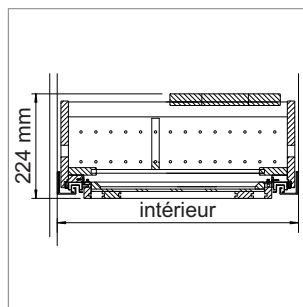

### Tiroir à pain en bois - produit Suisse

- ▣ tiroir en hêtre brut, finement poncé
- ▣ abattant avec ramasse-miettes coulissant
- ▣ avec roulement invisible Blum-Tandem avec Blumotion, 30 kg
- ▣ 3 petite planches à couper
- ▣ inclus grille à pain, planche et couteau à pain
- ▣ côtés de meuble 16 mm ou 19 mm, adaptable avec listes de compensation, fournies
- ▣ profondeur d'encastrement minimum 508 mm
- ▣ hauteur d'encastrement minimum 230 mm

	corps	largeur
<a href="#">34.11400.2R</a>	400 mm	362 mm - 368 mm
<a href="#">34.11450.2R</a>	450 mm	412 mm - 418 mm
<a href="#">34.11500.2R</a>	500 mm	462 mm - 468 mm
<a href="#">34.11550.2R</a>	550 mm	512 mm - 518 mm
<a href="#">34.11600.2R</a>	600 mm	562 mm - 568 mm