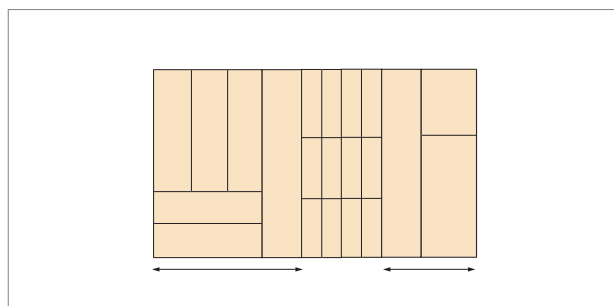

Casiers en bois pour tiroirs

WoodenGliss - Combi casier à épices, Woodline épices

WoodenGliss - combi casier à épices 1200

Bloc en bois massif fraisé pour boîtes à épices couchées, 1 casier à services coulissant et 1 bac coulissant.

- pour Blum TANDEMBOX antaro
- hauteur: 62 mm
- Blum-LEGRABOX (- 25 mm) = K825 - K1175 mm

	exécution	corps min.	corps max.	profondeur	longueur des côtés
54.45540.2	hêtre	850 mm	1200 mm	472 mm	500 mm
54.45541.2	hêtre	850 mm	1200 mm	522 mm	550 mm
54.45542.2	hêtre	850 mm	1200 mm	572 mm	600 mm
54.45543.2	hêtre	850 mm	1200 mm	622 mm	650 mm

	exécution	corps min.	corps max.	profondeur	longueur des côtés
54.45540.7	noyer	850 mm	1200 mm	472 mm	500 mm
54.45541.7	noyer	850 mm	1200 mm	522 mm	550 mm
54.45542.7	noyer	850 mm	1200 mm	572 mm	600 mm
54.45543.7	noyer	850 mm	1200 mm	622 mm	650 mm

i Livré sans boîtes à épices couchées.