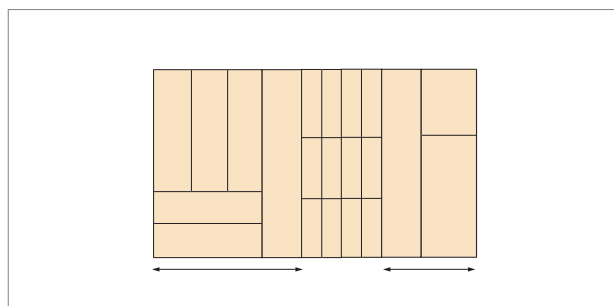

Holzeinsätze für Schubladen

WoodenGliss - Combi-Gewürzeinsatz, Woodline Gewürz

WoodenGliss Combi-Gewürzeinsatz 1200

Set mit 2 Gewürzhalter liegend für handelsübliche Gewürzgläser, 1 ausziehbaren Besteckeinsatz und 1 Schiebeelement.

- für Blum TANDEMBOX antaro
- Höhe: 62 mm
- Blum-LEGRABOX (- 25 mm) = K825 - K1175 mm

	Ausführung	Korpus min.	Korpus max.	Tiefe	Zargenlänge
54.45540.2	Buche	850 mm	1200 mm	472 mm	500 mm
54.45541.2	Buche	850 mm	1200 mm	522 mm	550 mm
54.45542.2	Buche	850 mm	1200 mm	572 mm	600 mm
54.45543.2	Buche	850 mm	1200 mm	622 mm	650 mm

	Ausführung	Korpus min.	Korpus max.	Tiefe	Zargenlänge
54.45540.7	Nussbaum	850 mm	1200 mm	472 mm	500 mm
54.45541.7	Nussbaum	850 mm	1200 mm	522 mm	550 mm
54.45542.7	Nussbaum	850 mm	1200 mm	572 mm	600 mm
54.45543.7	Nussbaum	850 mm	1200 mm	622 mm	650 mm

i Lieferung erfolgt ohne Gewürzgläser.