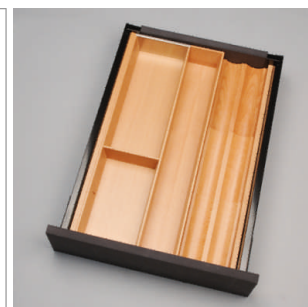

Casiers en bois pour tiroirs

WoodenGliss - Combi casier à épices

WoodenGliss - combi casier à épices 500

Bloc en bois massif fraisé pour boîtes à épices couchées et 1 bac coulissant.

- pour boîtes à épices Ø 48 mm
- hauteur: 62 mm
- pour Blum antaro
- Blum-LEGRABOX (- 25 mm) = K375 - K475 mm

	exécution	corps min.	corps max.	profondeur	LC
54.45480.2	hêtre	400 mm	500 mm	472 mm	500 mm
54.45481.2	hêtre	400 mm	500 mm	522 mm	550 mm
54.45482.2	hêtre	400 mm	500 mm	572 mm	600 mm
54.45483.2	hêtre	400 mm	500 mm	622 mm	650 mm

	exécution	corps min.	corps max.	profondeur	LC
54.45480.7	noyer	400 mm	500 mm	472 mm	500 mm
54.45481.7	noyer	400 mm	500 mm	522 mm	550 mm
54.45482.7	noyer	400 mm	500 mm	572 mm	600 mm
54.45483.7	noyer	400 mm	500 mm	622 mm	650 mm