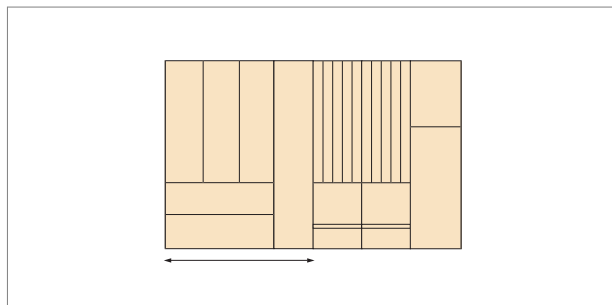

Casiers en bois pour tiroirs WoodenGliss - Combi casier à couteaux

WoodenGliss - combi casier à couteaux 1025 (sans couteaux)

Set avec 2 casiers en bois massif pour couteaux, 1 casier à services coulissant et 1 bac coulissant. Avec bac en plus à partir d'une profondeur de 572 mm.

- ▣ 8 rainures
- ▣ hauteur: 62 mm
- ▣ pour Blum antaro
- ▣ Blum LEGRABOX (-25 mm) = K750 - K1000 mm

	exécution	corps min.	corps max.	profondeur	LC
54.45520.2	hêtre	775 mm	1025 mm	472 mm	500 mm
54.45521.2	hêtre	775 mm	1025 mm	522 mm	550 mm
54.45522.2	hêtre	775 mm	1025 mm	572 mm	600 mm
54.45523.2	hêtre	775 mm	1025 mm	622 mm	650 mm

	exécution	corps min.	corps max.	profondeur	LC
54.45520.7	noyer	775 mm	1025 mm	472 mm	500 mm
54.45521.7	noyer	775 mm	1025 mm	522 mm	550 mm
54.45522.7	noyer	775 mm	1025 mm	572 mm	600 mm
54.45523.7	noyer	775 mm	1025 mm	622 mm	650 mm

i Livré sans couteaux.

WoodenGliss - combi casier à couteaux 1200 (sans couteaux)

Set avec 2 casier en bois massif pour couteaux, 1 casier à services coulissant et 1 bac coulissant. Avec 1 bac en plus à partir d'une profondeur de 572 mm.

- ▣ 6 rainures
- ▣ hauteur: 62 mm
- ▣ pour Blum antaro
- ▣ Blum-LEGRABOX (- 25 mm) = K825 - K1175 mm

	exécution	corps min.	corps max.	profondeur	LC
54.45450.2	hêtre	850 mm	1200 mm	472 mm	500 mm
54.45451.2	hêtre	850 mm	1200 mm	522 mm	550 mm
54.45452.2	hêtre	850 mm	1200 mm	572 mm	600 mm
54.45453.2	hêtre	850 mm	1200 mm	622 mm	650 mm

	exécution	corps min.	corps max.	profondeur	LC
54.45450.7	noyer	850 mm	1200 mm	472 mm	500 mm
54.45451.7	noyer	850 mm	1200 mm	522 mm	550 mm
54.45452.7	noyer	850 mm	1200 mm	572 mm	600 mm
54.45453.7	noyer	850 mm	1200 mm	622 mm	650 mm

i Livré sans couteaux.