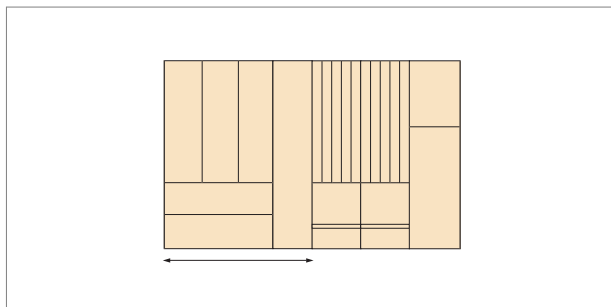

Holzeinsätze für Schubladen

WoodenGliss - Combi-Messereinsatz

WoodenGliss Combi-Messereinsatz 1025 (ohne Messer)

Set mit 2 Messerhaltern massiv, 1 ausziehbaren Besteckeinsatz und 1 Holzfach. Ab Tiefe 572 mm zusätzlich 1 Tiefenausgleichsschale klein.

- 8 Messernuten
- Höhe: 62 mm
- für Blum antaro
- Blum-LEGRABOX (- 25 mm) = K750 - K1000 mm

	Ausführung	Korpus min.	Korpus max.	Tiefe	ZL
54.45520.2	Buche	775 mm	1025 mm	472 mm	500 mm
54.45521.2	Buche	775 mm	1025 mm	522 mm	550 mm
54.45522.2	Buche	775 mm	1025 mm	572 mm	600 mm
54.45523.2	Buche	775 mm	1025 mm	622 mm	650 mm

	Ausführung	Korpus min.	Korpus max.	Tiefe	ZL
54.45520.7	Nussbaum	775 mm	1025 mm	472 mm	500 mm
54.45521.7	Nussbaum	775 mm	1025 mm	522 mm	550 mm
54.45522.7	Nussbaum	775 mm	1025 mm	572 mm	600 mm
54.45523.7	Nussbaum	775 mm	1025 mm	622 mm	650 mm

i Lieferung erfolgt ohne Messer.

WoodenGliss Combi-Messereinsatz 1200 (ohne Messer)

Set mit 2 Messerhaltern massiv, 1 ausziehbaren Besteckeinsatz und 1 ausziehbaren Holzfach. Ab Tiefe 572 mm zusätzlich 1 Tiefenausgleichsschale klein.

- 8 Messernuten
- Höhe: 62 mm
- für Blum antaro
- Blum-LEGRABOX (- 25 mm) = K825 - K1175 mm

	Ausführung	Korpus min.	Korpus max.	Tiefe	ZL
54.45450.2	Buche	850 mm	1200 mm	472 mm	500 mm
54.45451.2	Buche	850 mm	1200 mm	522 mm	550 mm
54.45452.2	Buche	850 mm	1200 mm	572 mm	600 mm
54.45453.2	Buche	850 mm	1200 mm	622 mm	650 mm

	Ausführung	Korpus min.	Korpus max.	Tiefe	ZL
54.45450.7	Nussbaum	850 mm	1200 mm	472 mm	500 mm
54.45451.7	Nussbaum	850 mm	1200 mm	522 mm	550 mm
54.45452.7	Nussbaum	850 mm	1200 mm	572 mm	600 mm
54.45453.7	Nussbaum	850 mm	1200 mm	622 mm	650 mm

i Lieferung erfolgt ohne Messer.