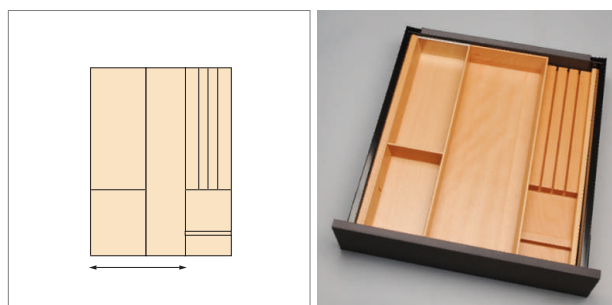

Casiers en bois pour tiroirs

WoodenGliss - Combi casier à couteaux

WoodenGliss - combi-set

- Set combiné avec éléments en bois. Aucun calcul des épaisseurs des côtés de meuble ou des types de coulisses n'est nécessaire.
- Est spécialement conçu pour les tiroirs Blum Tandembox, Intrabox et Woodbox. L'utilisation dans d'autres types de tiroirs est également possible (Voir profondeur!).
- D'autres essences de bois sur demande.
- Tous les inserts de bois "WoodenGliss" sont vernis.

WoodenGliss - combi casier à couteaux 500 (sans couteaux)

Casier en bois massif avec rainures pour couteaux et 1 bac coulissant. Avec casier à épices à partir d'une profondeur de 572 mm.

- 4 rainures
- hauteur: 62 mm
- pour Blum antaro
- Blum LEGRABOX (-25 mm) = K375 - K475 mm

	exécution	corps min.	corps max.	profondeur	LC
54.45420.2	hêtre	400 mm	500 mm	472 mm	500 mm
54.45421.2	hêtre	400 mm	500 mm	522 mm	550 mm
54.45422.2	hêtre	400 mm	500 mm	572 mm	600 mm
54.45423.2	hêtre	400 mm	500 mm	622 mm	650 mm

WoodenGliss - combi casier à couteaux 800 (sans couteaux)

Casier en bois massif avec rainures pour couteaux et 1 casier à service coulissant. Avec casier à épices à partir d'une profondeur de 572 mm.

- 4 rainures
- hauteur: 62 mm
- pour Blum antaro
- pour Blum LEGRABOX (- 25 mm) = K525 - K775 mm