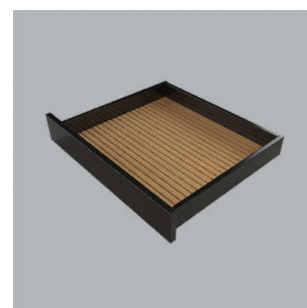

Casiers en bois pour tiroirs

E-LINE - insert

E-Line - séparateur coulissant

	exécution	largeur	profondeur	hauteur
54.46205.7	noyer laqué	150 mm	472 mm	130 mm
54.46205.8	chêne laqué	150 mm	472 mm	130 mm
54.46205.29	noir	150 mm	472 mm	130 mm
54.46206.7	noyer laqué	150 mm	522 mm	130 mm
54.46206.8	chêne laqué	150 mm	522 mm	130 mm
54.46206.29	noir	150 mm	522 mm	130 mm

E-Line - boîte à pain avec planche à découper

- caisse en bois massif, casier à miettes et planche à découper (sans couteaux)
- notez l'espace nécessaire dans la hauteur

	exécution	largeur	profondeur	hauteur
54.46210.7	noyer laqué	300 mm	472 mm	213 mm
54.46210.8	chêne laqué	300 mm	472 mm	213 mm
54.46210.29	noir	300 mm	472 mm	213 mm

E-Line - fond rainuré

- l'article peut être coupé à toute largeur et profondeur.
- épaisseur: 13 mm

	exécution	largeur	profondeur	hauteur
54.46220.7	noyer laqué	525 mm	472 mm	13 mm
54.46220.8	chêne laqué	525 mm	472 mm	13 mm
54.46220.29	noir	525 mm	472 mm	13 mm
54.46223.7	noyer laqué	525 mm	622 mm	13 mm
54.46223.8	chêne laqué	525 mm	622 mm	13 mm
54.46223.29	noir	525 mm	622 mm	13 mm
54.46230.7	noyer laqué	1125 mm	472 mm	13 mm
54.46230.8	chêne laqué	1125 mm	472 mm	13 mm
54.46230.29	noir	1125 mm	472 mm	13 mm
54.46233.7	noyer laqué	1125 mm	622 mm	13 mm
54.46233.8	chêne laqué	1125 mm	622 mm	13 mm
54.46233.29	noir	1125 mm	622 mm	13 mm

E-Line - barre pour fond rainuré

- quadratique, avec tige M4 sans tête et écrou rectangulaire
- la barre est poussée latéralement dans la rainure et fixée en tournant

	exécution	largeur	largeur	hauteur	emballage
54.46240.50	alu anodisé naturel	15 mm	15 mm	130 mm	set de 4