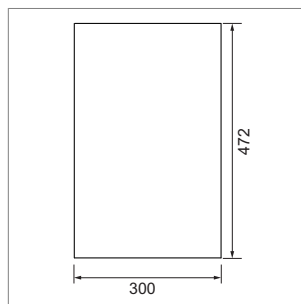

Casiers en bois pour tiroirs

E-LINE - insert

E-Line - séparateur coulissant

	exécution	largeur	profondeur	hauteur
54.46205.7	noyer laqué	150 mm	472 mm	130 mm
54.46205.8	chêne laqué	150 mm	472 mm	130 mm
54.46205.29	noir	150 mm	472 mm	130 mm
54.46206.7	noyer laqué	150 mm	522 mm	130 mm
54.46206.8	chêne laqué	150 mm	522 mm	130 mm
54.46206.29	noir	150 mm	522 mm	130 mm

E-Line - boîte à pain avec planche à découper

- caisse en bois massif, casier à miettes et planche à découper (sans couteaux)
- notez l'espace nécessaire dans la hauteur

	exécution	largeur	profondeur	hauteur
54.46210.7	noyer laqué	300 mm	472 mm	213 mm
54.46210.8	chêne laqué	300 mm	472 mm	213 mm
54.46210.29	noir	300 mm	472 mm	213 mm

E-Line - fond rainuré

- l'article peut être coupé à toute largeur et profondeur.
- épaisseur: 13 mm

	exécution	largeur	profondeur	hauteur
54.46220.7	noyer laqué	525 mm	472 mm	13 mm
54.46220.8	chêne laqué	525 mm	472 mm	13 mm
54.46220.29	noir	525 mm	472 mm	13 mm
54.46223.7	noyer laqué	525 mm	622 mm	13 mm
54.46223.8	chêne laqué	525 mm	622 mm	13 mm
54.46223.29	noir	525 mm	622 mm	13 mm
54.46230.7	noyer laqué	1125 mm	472 mm	13 mm
54.46230.8	chêne laqué	1125 mm	472 mm	13 mm
54.46230.29	noir	1125 mm	472 mm	13 mm
54.46233.7	noyer laqué	1125 mm	622 mm	13 mm
54.46233.8	chêne laqué	1125 mm	622 mm	13 mm
54.46233.29	noir	1125 mm	622 mm	13 mm

E-Line - barre pour fond rainuré

- quadratique, avec tige M4 sans tête et écrou rectangulaire
- la barre est poussée latéralement dans la rainure et fixée en tournant

	exécution	largeur	largeur	hauteur	emballage
54.46240.50	alu anodisé naturel	15 mm	15 mm	130 mm	set de 4