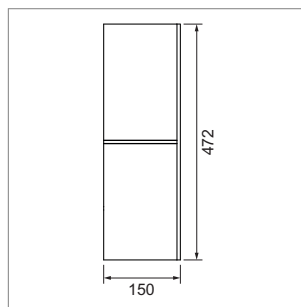

Casiers en bois pour tiroirs

E-LINE - insert

E-Line - séparateur coulissant

	exécution	largeur	profondeur	hauteur
54.46205.7	noyer laqué	150 mm	472 mm	130 mm
54.46205.8	chêne laqué	150 mm	472 mm	130 mm
54.46205.29	noir	150 mm	472 mm	130 mm
54.46206.7	noyer laqué	150 mm	522 mm	130 mm
54.46206.8	chêne laqué	150 mm	522 mm	130 mm
54.46206.29	noir	150 mm	522 mm	130 mm

E-Line - boîte à pain avec planche à découper

- caisse en bois massif, casier à miettes et planche à découper (sans couteaux)
- notez l'espace nécessaire dans la hauteur

	exécution	largeur	profondeur	hauteur
54.46210.7	noyer laqué	300 mm	472 mm	213 mm
54.46210.8	chêne laqué	300 mm	472 mm	213 mm
54.46210.29	noir	300 mm	472 mm	213 mm

E-Line - fond rainuré

- l'article peut être coupé à toute largeur et profondeur.
- épaisseur: 13 mm

	exécution	largeur	profondeur	hauteur
54.46220.7	noyer laqué	525 mm	472 mm	13 mm
54.46220.8	chêne laqué	525 mm	472 mm	13 mm
54.46220.29	noir	525 mm	472 mm	13 mm
54.46223.7	noyer laqué	525 mm	622 mm	13 mm
54.46223.8	chêne laqué	525 mm	622 mm	13 mm
54.46223.29	noir	525 mm	622 mm	13 mm
54.46230.7	noyer laqué	1125 mm	472 mm	13 mm
54.46230.8	chêne laqué	1125 mm	472 mm	13 mm
54.46230.29	noir	1125 mm	472 mm	13 mm
54.46233.7	noyer laqué	1125 mm	622 mm	13 mm
54.46233.8	chêne laqué	1125 mm	622 mm	13 mm
54.46233.29	noir	1125 mm	622 mm	13 mm

E-Line - barre pour fond rainuré

- quadratique, avec tige M4 sans tête et écrou rectangulaire
- la barre est poussée latéralement dans la rainure et fixée en tournant

	exécution	largeur	largeur	hauteur	emballage
54.46240.50	alu anodisé naturel	15 mm	15 mm	130 mm	set de 4