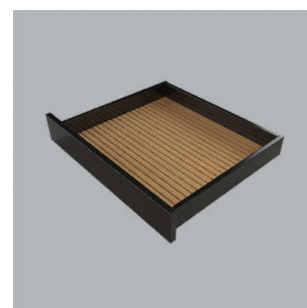

Holzeinsätze für Schubladen

E-LINE - Auszugsteiler, Brotbox, Nutboden

E-Line Auszugsteiler hoch

	Ausführung	Breite	Tiefe	Höhe
54.46205.7	Nussbaum lack.	150 mm	472 mm	130 mm
54.46205.8	Eiche lackiert	150 mm	472 mm	130 mm
54.46205.29	schwarz	150 mm	472 mm	130 mm
54.46206.7	Nussbaum lack.	150 mm	522 mm	130 mm
54.46206.8	Eiche lackiert	150 mm	522 mm	130 mm
54.46206.29	schwarz	150 mm	522 mm	130 mm

E-Line Brotbox mit Schneidebrett

- bestehend aus Brotbox, Einlegegitter und Schneidebrett (exkl. Messer)
- notwendiger Platzbedarf in der (Höhe Total, inkl. Schneidebrett) beachten

	Ausführung	Breite	Tiefe	Höhe
54.46210.7	Nussbaum lack.	300 mm	472 mm	213 mm
54.46210.8	Eiche lackiert	300 mm	472 mm	213 mm
54.46210.29	schwarz	300 mm	472 mm	213 mm

E-Line Nutboden

- Artikel kann auf jede beliebige Breite und Tiefe zugeschnitten werden.
- Dicke: 13 mm

	Ausführung	Breite	Tiefe	Höhe
54.46220.7	Nussbaum lack.	525 mm	472 mm	13 mm
54.46220.8	Eiche lackiert	525 mm	472 mm	13 mm
54.46220.29	schwarz	525 mm	472 mm	13 mm
54.46223.7	Nussbaum lack.	525 mm	622 mm	13 mm
54.46223.8	Eiche lackiert	525 mm	622 mm	13 mm
54.46223.29	schwarz	525 mm	622 mm	13 mm
54.46230.7	Nussbaum lack.	1125 mm	472 mm	13 mm
54.46230.8	Eiche lackiert	1125 mm	472 mm	13 mm
54.46230.29	schwarz	1125 mm	472 mm	13 mm
54.46233.7	Nussbaum lack.	1125 mm	622 mm	13 mm
54.46233.8	Eiche lackiert	1125 mm	622 mm	13 mm
54.46233.29	schwarz	1125 mm	622 mm	13 mm

E-Line - Aluminium Nutbodenstab

- quadratisch, inkl. M4 Gewindestift und Rechteckmutter
- Stab wird seitlich in die Nut geschoben und durch Drehen fixiert

	Ausführung	Breite	Breite	Höhe	VPE
54.46240.50	Alu natureloxiert	15 mm	15 mm	130 mm	4er Set