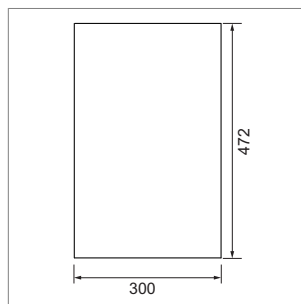

Holzeinsätze für Schubladen

E-LINE - Auszugsteiler, Brotbox, Nutboden

E-Line Auszugsteiler hoch

	Ausführung	Breite	Tiefe	Höhe
54.46205.7	Nussbaum lack.	150 mm	472 mm	130 mm
54.46205.8	Eiche lackiert	150 mm	472 mm	130 mm
54.46205.29	schwarz	150 mm	472 mm	130 mm
54.46206.7	Nussbaum lack.	150 mm	522 mm	130 mm
54.46206.8	Eiche lackiert	150 mm	522 mm	130 mm
54.46206.29	schwarz	150 mm	522 mm	130 mm

E-Line Brotbox mit Schneidebrett

- bestehend aus Brotbox, Einlegegitter und Schneidebrett (exkl. Messer)
- notwendiger Platzbedarf in der (Höhe Total, inkl. Schneidebrett) beachten

	Ausführung	Breite	Tiefe	Höhe
54.46210.7	Nussbaum lack.	300 mm	472 mm	213 mm
54.46210.8	Eiche lackiert	300 mm	472 mm	213 mm
54.46210.29	schwarz	300 mm	472 mm	213 mm

E-Line Nutboden

- Artikel kann auf jede beliebige Breite und Tiefe zugeschnitten werden.
- Dicke: 13 mm

	Ausführung	Breite	Tiefe	Höhe
54.46220.7	Nussbaum lack.	525 mm	472 mm	13 mm
54.46220.8	Eiche lackiert	525 mm	472 mm	13 mm
54.46220.29	schwarz	525 mm	472 mm	13 mm
54.46223.7	Nussbaum lack.	525 mm	622 mm	13 mm
54.46223.8	Eiche lackiert	525 mm	622 mm	13 mm
54.46223.29	schwarz	525 mm	622 mm	13 mm
54.46230.7	Nussbaum lack.	1125 mm	472 mm	13 mm
54.46230.8	Eiche lackiert	1125 mm	472 mm	13 mm
54.46230.29	schwarz	1125 mm	472 mm	13 mm
54.46233.7	Nussbaum lack.	1125 mm	622 mm	13 mm
54.46233.8	Eiche lackiert	1125 mm	622 mm	13 mm
54.46233.29	schwarz	1125 mm	622 mm	13 mm

E-Line - Aluminium Nutbodenstab

- quadratisch, inkl. M4 Gewindestift und Rechteckmutter
- Stab wird seitlich in die Nut geschoben und durch Drehen fixiert

	Ausführung	Breite	Breite	Höhe	VPE
54.46240.50	Alu natureloxiert	15 mm	15 mm	130 mm	4er Set