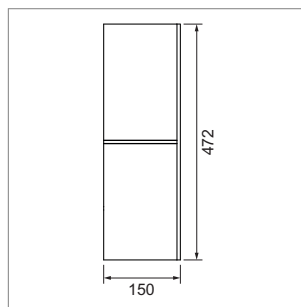

Holzeinsätze für Schubladen

E-LINE - Auszugsteiler, Brotbox, Nutboden

E-Line Auszugsteiler hoch

	Ausführung	Breite	Tiefe	Höhe
54.46205.7	Nussbaum lack.	150 mm	472 mm	130 mm
54.46205.8	Eiche lackiert	150 mm	472 mm	130 mm
54.46205.29	schwarz	150 mm	472 mm	130 mm
54.46206.7	Nussbaum lack.	150 mm	522 mm	130 mm
54.46206.8	Eiche lackiert	150 mm	522 mm	130 mm
54.46206.29	schwarz	150 mm	522 mm	130 mm

E-Line Brotbox mit Schneidebrett

- bestehend aus Brotbox, Einlegegitter und Schneidebrett (exkl. Messer)
- notwendiger Platzbedarf in der (Höhe Total, inkl. Schneidebrett) beachten

	Ausführung	Breite	Tiefe	Höhe
54.46210.7	Nussbaum lack.	300 mm	472 mm	213 mm
54.46210.8	Eiche lackiert	300 mm	472 mm	213 mm
54.46210.29	schwarz	300 mm	472 mm	213 mm

E-Line Nutboden

- Artikel kann auf jede beliebige Breite und Tiefe zugeschnitten werden.
- Dicke: 13 mm

	Ausführung	Breite	Tiefe	Höhe
54.46220.7	Nussbaum lack.	525 mm	472 mm	13 mm
54.46220.8	Eiche lackiert	525 mm	472 mm	13 mm
54.46220.29	schwarz	525 mm	472 mm	13 mm
54.46223.7	Nussbaum lack.	525 mm	622 mm	13 mm
54.46223.8	Eiche lackiert	525 mm	622 mm	13 mm
54.46223.29	schwarz	525 mm	622 mm	13 mm
54.46230.7	Nussbaum lack.	1125 mm	472 mm	13 mm
54.46230.8	Eiche lackiert	1125 mm	472 mm	13 mm
54.46230.29	schwarz	1125 mm	472 mm	13 mm
54.46233.7	Nussbaum lack.	1125 mm	622 mm	13 mm
54.46233.8	Eiche lackiert	1125 mm	622 mm	13 mm
54.46233.29	schwarz	1125 mm	622 mm	13 mm

E-Line - Aluminium Nutbodenstab

- quadratisch, inkl. M4 Gewindestift und Rechteckmutter
- Stab wird seitlich in die Nut geschoben und durch Drehen fixiert

	Ausführung	Breite	Breite	Höhe	VPE
54.46240.50	Alu natureloxiert	15 mm	15 mm	130 mm	4er Set