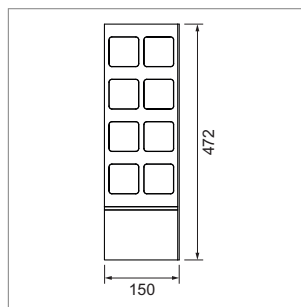

Casiers en bois pour tiroirs

E-LINE - Casier pour céramique, listons, casier polyvalent

E-Line - casier avec boîtes céramique fix 150

- incl. 8 boîtes céramique
- hauteur 50 mm

	exécution	largeur	profondeur
54.46110.7	noyer laqué	150 mm	422 mm
54.46110.8	chêne laqué	150 mm	422 mm
54.46110.29	noir	150 mm	422 mm
54.46111.7	noyer laqué	150 mm	472 mm
54.46111.8	chêne laqué	150 mm	472 mm
54.46111.29	noir	150 mm	472 mm
54.46112.7	noyer laqué	150 mm	522 mm
54.46112.8	chêne laqué	150 mm	522 mm
54.46112.29	noir	150 mm	522 mm
54.46113.7	noyer laqué	150 mm	572 mm
54.46113.8	chêne laqué	150 mm	572 mm
54.46113.29	noir	150 mm	572 mm
54.46114.7	noyer laqué	150 mm	622 mm
54.46114.8	chêne laqué	150 mm	622 mm
54.46114.29	noir	150 mm	622 mm

E-Line - liston pour profondeur de tiroir

- hauteur 50 mm

	exécution	épaisseur	profondeur
54.46098.7	noyer laqué	7 mm	600 mm
54.46099.7	noyer laqué	7 mm	1200 mm
54.46098.8	chêne laqué	7 mm	600 mm
54.46099.8	chêne laqué	7 mm	1200 mm
54.46098.29	noir	7 mm	600 mm
54.46099.29	noir	7 mm	1200 mm

E-Line - casier polyvalent

- casier polyvalent
- pour profondeur de tiroir de 500 et 550
- incl. butoir antidérapant

	exécution	longueur	largeur	hauteur
54.46200.7	noyer laqué	261 mm	236 mm	140 mm
54.46200.8	chêne laqué	261 mm	236 mm	140 mm
54.46200.29	noir	261 mm	236 mm	140 mm