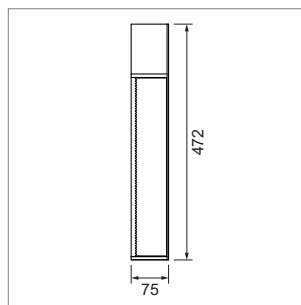

### E-Line - casier à rouleaux fix 75

- hauteur 50 mm
- hauteur de tiroir dès "M"
- pour un rouleaux

	exécution	largeur	profondeur
54.46100.7	noyer laqué	75 mm	422 mm
54.46100.8	chêne laqué	75 mm	422 mm
54.46100.29	noir	75 mm	422 mm
54.46101.7	noyer laqué	75 mm	472 mm
54.46101.8	chêne laqué	75 mm	472 mm
54.46101.29	noir	75 mm	472 mm
54.46102.7	noyer laqué	75 mm	522 mm
54.46102.8	chêne laqué	75 mm	522 mm
54.46102.29	noir	75 mm	522 mm
54.46103.7	noyer laqué	75 mm	572 mm
54.46103.8	chêne laqué	75 mm	572 mm
54.46103.29	noir	75 mm	572 mm
54.46104.7	noyer laqué	75 mm	622 mm
54.46104.8	chêne laqué	75 mm	622 mm
54.46104.29	noir	75 mm	622 mm

### E-Line - casier à rouleaux fix 150

- hauteur 50 mm
- hauteur de tiroir dès "M"
- pour 2 rouleaux

	exécution	largeur	profondeur
54.46090.7	noyer laqué	150 mm	422 mm
54.46090.8	chêne laqué	150 mm	422 mm
54.46090.29	noir	150 mm	422 mm
54.46091.7	noyer laqué	150 mm	472 mm
54.46091.8	chêne laqué	150 mm	472 mm
54.46091.29	noir	150 mm	472 mm
54.46092.7	noyer laqué	150 mm	522 mm
54.46092.8	chêne laqué	150 mm	522 mm
54.46092.29	noir	150 mm	522 mm
54.46093.7	noyer laqué	150 mm	572 mm
54.46093.8	chêne laqué	150 mm	572 mm
54.46093.29	noir	150 mm	572 mm
54.46094.7	noyer laqué	150 mm	622 mm
54.46094.8	chêne laqué	150 mm	622 mm
54.46094.29	noir	150 mm	622 mm