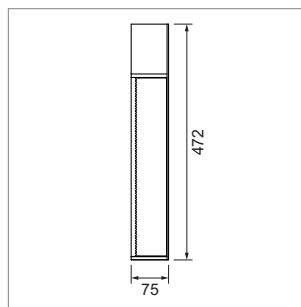

Holzeinsätze für Schubladen

E-LINE - Folienhalter

E-Line Folienhalter fix 75

- Höhe 50 mm
- mind. Zargenhöhe "M"
- für eine Rolle

	Ausführung	Breite	Tiefe
54.46100.7	Nussbaum lack.	75 mm	422 mm
54.46100.8	Eiche lackiert	75 mm	422 mm
54.46100.29	schwarz	75 mm	422 mm
54.46101.7	Nussbaum lack.	75 mm	472 mm
54.46101.8	Eiche lackiert	75 mm	472 mm
54.46101.29	schwarz	75 mm	472 mm
54.46102.7	Nussbaum lack.	75 mm	522 mm
54.46102.8	Eiche lackiert	75 mm	522 mm
54.46102.29	schwarz	75 mm	522 mm
54.46103.7	Nussbaum lack.	75 mm	572 mm
54.46103.8	Eiche lackiert	75 mm	572 mm
54.46103.29	schwarz	75 mm	572 mm
54.46104.7	Nussbaum lack.	75 mm	622 mm
54.46104.8	Eiche lackiert	75 mm	622 mm
54.46104.29	schwarz	75 mm	622 mm

E-Line Folienhalter fix 150

- Höhe 50 mm
- mind. Zargenhöhe "M"
- für zwei Rollen

	Ausführung	Breite	Tiefe
54.46090.7	Nussbaum lack.	150 mm	422 mm
54.46090.8	Eiche lackiert	150 mm	422 mm
54.46090.29	schwarz	150 mm	422 mm
54.46091.7	Nussbaum lack.	150 mm	472 mm
54.46091.8	Eiche lackiert	150 mm	472 mm
54.46091.29	schwarz	150 mm	472 mm
54.46092.7	Nussbaum lack.	150 mm	522 mm
54.46092.8	Eiche lackiert	150 mm	522 mm
54.46092.29	schwarz	150 mm	522 mm
54.46093.7	Nussbaum lack.	150 mm	572 mm
54.46093.8	Eiche lackiert	150 mm	572 mm
54.46093.29	schwarz	150 mm	572 mm
54.46094.7	Nussbaum lack.	150 mm	622 mm
54.46094.8	Eiche lackiert	150 mm	622 mm
54.46094.29	schwarz	150 mm	622 mm