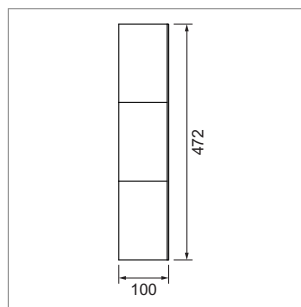

Casiers en bois pour tiroirs

E-LINE - Casier à épicés

E-Line - casier à épicés fix 100

■ hauteur 50 mm

	exécution	largeur	profondeur
54.46070.7	noyer laqué	100 mm	422 mm
54.46070.8	chêne laqué	100 mm	422 mm
54.46070.29	noir	100 mm	422 mm
54.46071.7	noyer laqué	100 mm	472 mm
54.46071.8	chêne laqué	100 mm	472 mm
54.46071.29	noir	100 mm	472 mm
54.46072.7	noyer laqué	100 mm	522 mm
54.46072.8	chêne laqué	100 mm	522 mm
54.46072.29	noir	100 mm	522 mm
54.46073.7	noyer laqué	100 mm	572 mm
54.46073.8	chêne laqué	100 mm	572 mm
54.46073.29	noir	100 mm	572 mm
54.46074.7	noyer laqué	100 mm	622 mm
54.46074.8	chêne laqué	100 mm	622 mm
54.46074.29	noir	100 mm	622 mm

E-Line - casier à épicés fix 150

■ hauteur 50 mm

	exécution	largeur	profondeur
54.46080.7	noyer laqué	150 mm	422 mm
54.46080.8	chêne laqué	150 mm	422 mm
54.46080.29	noir	150 mm	422 mm
54.46081.7	noyer laqué	150 mm	472 mm
54.46081.8	chêne laqué	150 mm	472 mm
54.46081.29	noir	150 mm	472 mm
54.46082.7	noyer laqué	150 mm	522 mm
54.46082.8	chêne laqué	150 mm	522 mm
54.46082.29	noir	150 mm	522 mm
54.46083.7	noyer laqué	150 mm	572 mm
54.46083.8	chêne laqué	150 mm	572 mm
54.46083.29	noir	150 mm	572 mm
54.46084.7	noyer laqué	150 mm	622 mm
54.46084.8	chêne laqué	150 mm	622 mm
54.46084.29	noir	150 mm	622 mm