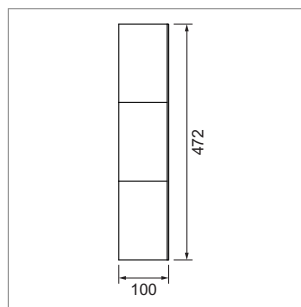

# Holzeinsätze für Schubladen

### E-Line Gewürzhalter fix 100

■ Höhe 50 mm

	Ausführung	Breite	Tiefe
54.46070.7	Nussbaum lack.	100 mm	422 mm
54.46070.8	Eiche lackiert	100 mm	422 mm
54.46070.29	schwarz	100 mm	422 mm
54.46071.7	Nussbaum lack.	100 mm	472 mm
54.46071.8	Eiche lackiert	100 mm	472 mm
54.46071.29	schwarz	100 mm	472 mm
54.46072.7	Nussbaum lack.	100 mm	522 mm
54.46072.8	Eiche lackiert	100 mm	522 mm
54.46072.29	schwarz	100 mm	522 mm
54.46073.7	Nussbaum lack.	100 mm	572 mm
54.46073.8	Eiche lackiert	100 mm	572 mm
54.46073.29	schwarz	100 mm	572 mm
54.46074.7	Nussbaum lack.	100 mm	622 mm
54.46074.8	Eiche lackiert	100 mm	622 mm
54.46074.29	schwarz	100 mm	622 mm

### E-Line Gewürzhalter fix 150

■ Höhe 50 mm

	Ausführung	Breite	Tiefe
54.46080.7	Nussbaum lack.	150 mm	422 mm
54.46080.8	Eiche lackiert	150 mm	422 mm
54.46080.29	schwarz	150 mm	422 mm
54.46081.7	Nussbaum lack.	150 mm	472 mm
54.46081.8	Eiche lackiert	150 mm	472 mm
54.46081.29	schwarz	150 mm	472 mm
54.46082.7	Nussbaum lack.	150 mm	522 mm
54.46082.8	Eiche lackiert	150 mm	522 mm
54.46082.29	schwarz	150 mm	522 mm
54.46083.7	Nussbaum lack.	150 mm	572 mm
54.46083.8	Eiche lackiert	150 mm	572 mm
54.46083.29	schwarz	150 mm	572 mm
54.46084.7	Nussbaum lack.	150 mm	622 mm
54.46084.8	Eiche lackiert	150 mm	622 mm
54.46084.29	schwarz	150 mm	622 mm