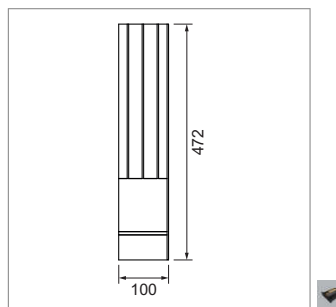

Casiers en bois pour tiroirs

E-LINE - Casier à couteaux

E-Line - casier à couteaux fix 100

- 3 rainures pour couteaux
- hauteur 50 mm

	exécution	largeur	profondeur
54.46050.7	noyer laqué	100 mm	422 mm
54.46050.8	chêne laqué	100 mm	422 mm
54.46050.29	noir	100 mm	422 mm
54.46051.7	noyer laqué	100 mm	472 mm
54.46051.8	chêne laqué	100 mm	472 mm
54.46051.29	noir	100 mm	472 mm
54.46052.7	noyer laqué	100 mm	522 mm
54.46052.8	chêne laqué	100 mm	522 mm
54.46052.29	noir	100 mm	522 mm
54.46053.7	noyer laqué	100 mm	572 mm
54.46053.8	chêne laqué	100 mm	572 mm
54.46053.29	noir	100 mm	572 mm
54.46054.7	noyer laqué	100 mm	622 mm
54.46054.8	chêne laqué	100 mm	622 mm
54.46054.29	noir	100 mm	622 mm

E-Line - casier à couteaux fix 150

- avec 4 rainures pour couteaux
- hauteur 50 mm

	exécution	largeur	profondeur
54.46060.7	noyer laqué	150 mm	422 mm
54.46060.8	chêne laqué	150 mm	422 mm
54.46060.29	noir	150 mm	422 mm
54.46061.7	noyer laqué	150 mm	472 mm
54.46061.8	chêne laqué	150 mm	472 mm
54.46061.29	noir	150 mm	472 mm
54.46062.7	noyer laqué	150 mm	522 mm
54.46062.8	chêne laqué	150 mm	522 mm
54.46062.29	noir	150 mm	522 mm
54.46063.7	noyer laqué	150 mm	572 mm
54.46063.8	chêne laqué	150 mm	572 mm
54.46063.29	noir	150 mm	572 mm
54.46064.7	noyer laqué	150 mm	622 mm
54.46064.8	chêne laqué	150 mm	622 mm
54.46064.29	noir	150 mm	622 mm