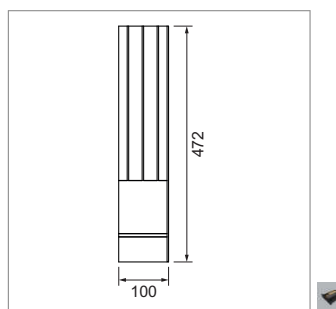

# Holzeinsätze für Schubladen

### E-Line Messerhalter fix 100

- mit 3 Messerrillen
- Höhe 50 mm

	Ausführung	Breite	Tiefe
54.46050.7	Nussbaum lack.	100 mm	422 mm
54.46050.8	Eiche lackiert	100 mm	422 mm
54.46050.29	schwarz	100 mm	422 mm
54.46051.7	Nussbaum lack.	100 mm	472 mm
54.46051.8	Eiche lackiert	100 mm	472 mm
54.46051.29	schwarz	100 mm	472 mm
54.46052.7	Nussbaum lack.	100 mm	522 mm
54.46052.8	Eiche lackiert	100 mm	522 mm
54.46052.29	schwarz	100 mm	522 mm
54.46053.7	Nussbaum lack.	100 mm	572 mm
54.46053.8	Eiche lackiert	100 mm	572 mm
54.46053.29	schwarz	100 mm	572 mm
54.46054.7	Nussbaum lack.	100 mm	622 mm
54.46054.8	Eiche lackiert	100 mm	622 mm
54.46054.29	schwarz	100 mm	622 mm

### E-Line Messerhalter fix 150

- mit 4 Messerrillen
- Höhe 50 mm

	Ausführung	Breite	Tiefe
54.46060.7	Nussbaum lack.	150 mm	422 mm
54.46060.8	Eiche lackiert	150 mm	422 mm
54.46060.29	schwarz	150 mm	422 mm
54.46061.7	Nussbaum lack.	150 mm	472 mm
54.46061.8	Eiche lackiert	150 mm	472 mm
54.46061.29	schwarz	150 mm	472 mm
54.46062.7	Nussbaum lack.	150 mm	522 mm
54.46062.8	Eiche lackiert	150 mm	522 mm
54.46062.29	schwarz	150 mm	522 mm
54.46063.7	Nussbaum lack.	150 mm	572 mm
54.46063.8	Eiche lackiert	150 mm	572 mm
54.46063.29	schwarz	150 mm	572 mm
54.46064.7	Nussbaum lack.	150 mm	622 mm
54.46064.8	Eiche lackiert	150 mm	622 mm
54.46064.29	schwarz	150 mm	622 mm