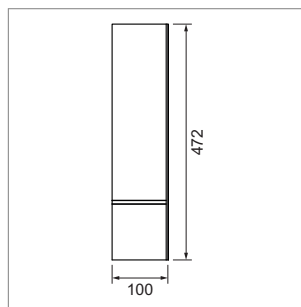

Casiers en bois pour tiroirs

E-LINE - Casier polyvalent

E-Line - casier polyvalent fix 100

	exécution	largeur	profondeur	hauteur
54.46020.7	noyer laqué	100 mm	422 mm	50 mm
54.46020.8	chêne laqué	100 mm	422 mm	50 mm
54.46020.29	noir	100 mm	422 mm	50 mm
54.46021.7	noyer laqué	100 mm	472 mm	50 mm
54.46021.8	chêne laqué	100 mm	472 mm	50 mm
54.46021.29	noir	100 mm	472 mm	50 mm
54.46022.7	noyer laqué	100 mm	522 mm	50 mm
54.46022.8	chêne laqué	100 mm	522 mm	50 mm
54.46022.29	noir	100 mm	522 mm	50 mm
54.46023.7	noyer laqué	100 mm	572 mm	50 mm
54.46023.8	chêne laqué	100 mm	572 mm	50 mm
54.46023.29	noir	100 mm	572 mm	50 mm
54.46024.7	noyer laqué	100 mm	622 mm	50 mm
54.46024.8	chêne laqué	100 mm	622 mm	50 mm
54.46024.29	noir	100 mm	622 mm	50 mm

E-Line - casier polyvalent fix 150

	exécution	largeur	profondeur	hauteur
54.46030.7	noyer laqué	150 mm	422 mm	50 mm
54.46030.8	chêne laqué	150 mm	422 mm	50 mm
54.46030.29	noir	150 mm	422 mm	50 mm
54.46031.7	noyer laqué	150 mm	472 mm	50 mm
54.46031.8	chêne laqué	150 mm	472 mm	50 mm
54.46031.29	noir	150 mm	472 mm	50 mm
54.46032.7	noyer laqué	150 mm	522 mm	50 mm
54.46032.8	chêne laqué	150 mm	522 mm	50 mm
54.46032.29	noir	150 mm	522 mm	50 mm
54.46033.7	noyer laqué	150 mm	572 mm	50 mm
54.46033.8	chêne laqué	150 mm	572 mm	50 mm
54.46033.29	noir	150 mm	572 mm	50 mm
54.46034.7	noyer laqué	150 mm	622 mm	50 mm
54.46034.8	chêne laqué	150 mm	622 mm	50 mm
54.46034.29	noir	150 mm	622 mm	50 mm