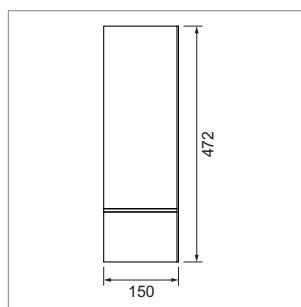

Casiers en bois pour tiroirs

E-LINE - Casier polyvalent

E-Line - casier polyvalent fix 100

	exécution	largeur	profondeur	hauteur
54.46020.7	noyer laqué	100 mm	422 mm	50 mm
54.46020.8	chêne laqué	100 mm	422 mm	50 mm
54.46020.29	noir	100 mm	422 mm	50 mm
54.46021.7	noyer laqué	100 mm	472 mm	50 mm
54.46021.8	chêne laqué	100 mm	472 mm	50 mm
54.46021.29	noir	100 mm	472 mm	50 mm
54.46022.7	noyer laqué	100 mm	522 mm	50 mm
54.46022.8	chêne laqué	100 mm	522 mm	50 mm
54.46022.29	noir	100 mm	522 mm	50 mm
54.46023.7	noyer laqué	100 mm	572 mm	50 mm
54.46023.8	chêne laqué	100 mm	572 mm	50 mm
54.46023.29	noir	100 mm	572 mm	50 mm
54.46024.7	noyer laqué	100 mm	622 mm	50 mm
54.46024.8	chêne laqué	100 mm	622 mm	50 mm
54.46024.29	noir	100 mm	622 mm	50 mm

E-Line - casier polyvalent fix 150

	exécution	largeur	profondeur	hauteur
54.46030.7	noyer laqué	150 mm	422 mm	50 mm
54.46030.8	chêne laqué	150 mm	422 mm	50 mm
54.46030.29	noir	150 mm	422 mm	50 mm
54.46031.7	noyer laqué	150 mm	472 mm	50 mm
54.46031.8	chêne laqué	150 mm	472 mm	50 mm
54.46031.29	noir	150 mm	472 mm	50 mm
54.46032.7	noyer laqué	150 mm	522 mm	50 mm
54.46032.8	chêne laqué	150 mm	522 mm	50 mm
54.46032.29	noir	150 mm	522 mm	50 mm
54.46033.7	noyer laqué	150 mm	572 mm	50 mm
54.46033.8	chêne laqué	150 mm	572 mm	50 mm
54.46033.29	noir	150 mm	572 mm	50 mm
54.46034.7	noyer laqué	150 mm	622 mm	50 mm
54.46034.8	chêne laqué	150 mm	622 mm	50 mm
54.46034.29	noir	150 mm	622 mm	50 mm