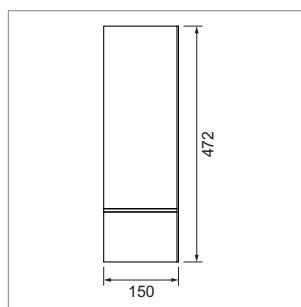

Holzeinsätze für Schubladen

E-LINE - Mehrzweckschale

E-Line Mehrzweckschale fix 100

	Ausführung	Breite	Tiefe	Höhe
54.46020.7	Nussbaum lack.	100 mm	422 mm	50 mm
54.46020.8	Eiche lackiert	100 mm	422 mm	50 mm
54.46020.29	schwarz	100 mm	422 mm	50 mm
54.46021.7	Nussbaum lack.	100 mm	472 mm	50 mm
54.46021.8	Eiche lackiert	100 mm	472 mm	50 mm
54.46021.29	schwarz	100 mm	472 mm	50 mm
54.46022.7	Nussbaum lack.	100 mm	522 mm	50 mm
54.46022.8	Eiche lackiert	100 mm	522 mm	50 mm
54.46022.29	schwarz	100 mm	522 mm	50 mm
54.46023.7	Nussbaum lack.	100 mm	572 mm	50 mm
54.46023.8	Eiche lackiert	100 mm	572 mm	50 mm
54.46023.29	schwarz	100 mm	572 mm	50 mm
54.46024.7	Nussbaum lack.	100 mm	622 mm	50 mm
54.46024.8	Eiche lackiert	100 mm	622 mm	50 mm
54.46024.29	schwarz	100 mm	622 mm	50 mm

E-Line Mehrzweckschale fix 150

	Ausführung	Breite	Tiefe	Höhe
54.46030.7	Nussbaum lack.	150 mm	422 mm	50 mm
54.46030.8	Eiche lackiert	150 mm	422 mm	50 mm
54.46030.29	schwarz	150 mm	422 mm	50 mm
54.46031.7	Nussbaum lack.	150 mm	472 mm	50 mm
54.46031.8	Eiche lackiert	150 mm	472 mm	50 mm
54.46031.29	schwarz	150 mm	472 mm	50 mm
54.46032.7	Nussbaum lack.	150 mm	522 mm	50 mm
54.46032.8	Eiche lackiert	150 mm	522 mm	50 mm
54.46032.29	schwarz	150 mm	522 mm	50 mm
54.46033.7	Nussbaum lack.	150 mm	572 mm	50 mm
54.46033.8	Eiche lackiert	150 mm	572 mm	50 mm
54.46033.29	schwarz	150 mm	572 mm	50 mm
54.46034.7	Nussbaum lack.	150 mm	622 mm	50 mm
54.46034.8	Eiche lackiert	150 mm	622 mm	50 mm
54.46034.29	schwarz	150 mm	622 mm	50 mm