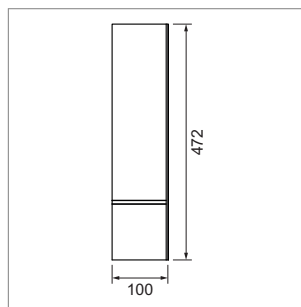

Holzeinsätze für Schubladen

E-LINE - Mehrzweckschale

E-Line Mehrzweckschale fix 100

	Ausführung	Breite	Tiefe	Höhe
54.46020.7	Nussbaum lack.	100 mm	422 mm	50 mm
54.46020.8	Eiche lackiert	100 mm	422 mm	50 mm
54.46020.29	schwarz	100 mm	422 mm	50 mm
54.46021.7	Nussbaum lack.	100 mm	472 mm	50 mm
54.46021.8	Eiche lackiert	100 mm	472 mm	50 mm
54.46021.29	schwarz	100 mm	472 mm	50 mm
54.46022.7	Nussbaum lack.	100 mm	522 mm	50 mm
54.46022.8	Eiche lackiert	100 mm	522 mm	50 mm
54.46022.29	schwarz	100 mm	522 mm	50 mm
54.46023.7	Nussbaum lack.	100 mm	572 mm	50 mm
54.46023.8	Eiche lackiert	100 mm	572 mm	50 mm
54.46023.29	schwarz	100 mm	572 mm	50 mm
54.46024.7	Nussbaum lack.	100 mm	622 mm	50 mm
54.46024.8	Eiche lackiert	100 mm	622 mm	50 mm
54.46024.29	schwarz	100 mm	622 mm	50 mm

E-Line Mehrzweckschale fix 150

	Ausführung	Breite	Tiefe	Höhe
54.46030.7	Nussbaum lack.	150 mm	422 mm	50 mm
54.46030.8	Eiche lackiert	150 mm	422 mm	50 mm
54.46030.29	schwarz	150 mm	422 mm	50 mm
54.46031.7	Nussbaum lack.	150 mm	472 mm	50 mm
54.46031.8	Eiche lackiert	150 mm	472 mm	50 mm
54.46031.29	schwarz	150 mm	472 mm	50 mm
54.46032.7	Nussbaum lack.	150 mm	522 mm	50 mm
54.46032.8	Eiche lackiert	150 mm	522 mm	50 mm
54.46032.29	schwarz	150 mm	522 mm	50 mm
54.46033.7	Nussbaum lack.	150 mm	572 mm	50 mm
54.46033.8	Eiche lackiert	150 mm	572 mm	50 mm
54.46033.29	schwarz	150 mm	572 mm	50 mm
54.46034.7	Nussbaum lack.	150 mm	622 mm	50 mm
54.46034.8	Eiche lackiert	150 mm	622 mm	50 mm
54.46034.29	schwarz	150 mm	622 mm	50 mm