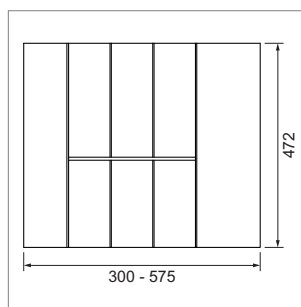

Casiers en bois pour tiroirs

E-LINE - Casier à services

E-Line - casier à services coulissant

- ▣ pour corps de meuble C400 - C650; épaisseur de paroi 16 ou 19 mm
- ▣ hauteur 50 mm
- ▣ le fond particulier peut être utilisé en option selon largeur du meuble

	exécution	largeur min.	largeur max.	profondeur
54.46000.7	noyer laqué	300 mm	575 mm	422 mm
54.46000.8	chêne laqué	300 mm	575 mm	422 mm
54.46000.29	noir	300 mm	575 mm	422 mm
54.46001.7	noyer laqué	300 mm	575 mm	472 mm
54.46001.8	chêne laqué	300 mm	575 mm	472 mm
54.46001.29	noir	300 mm	575 mm	472 mm
54.46002.7	noyer laqué	300 mm	575 mm	522 mm
54.46002.8	chêne laqué	300 mm	575 mm	522 mm
54.46002.29	noir	300 mm	575 mm	522 mm
54.46003.7	noyer laqué	300 mm	575 mm	572 mm
54.46003.8	chêne laqué	300 mm	575 mm	572 mm
54.46003.29	noir	300 mm	575 mm	572 mm
54.46004.7	noyer laqué	300 mm	575 mm	622 mm
54.46004.8	chêne laqué	300 mm	575 mm	622 mm
54.46004.29	noir	300 mm	575 mm	622 mm

E-Line - casier polyvalent

- ▣ pour corps de meuble C300 - C400; épaisseur de paroi 16 ou 19 mm
- ▣ hauteur 50 mm

	exécution	largeur min.	largeur max.	profondeur
54.46010.7	noyer laqué	219 mm	325 mm	422 mm
54.46010.8	chêne laqué	219 mm	325 mm	422 mm
54.46010.29	noir	219 mm	325 mm	422 mm
54.46011.7	noyer laqué	219 mm	325 mm	472 mm
54.46011.8	chêne laqué	219 mm	325 mm	472 mm
54.46011.29	noir	219 mm	325 mm	472 mm
54.46012.7	noyer laqué	219 mm	325 mm	522 mm
54.46012.8	chêne laqué	219 mm	325 mm	522 mm
54.46012.29	noir	219 mm	325 mm	522 mm
54.46013.7	noyer laqué	219 mm	325 mm	572 mm
54.46013.8	chêne laqué	219 mm	325 mm	572 mm
54.46013.29	noir	219 mm	325 mm	572 mm
54.46014.7	noyer laqué	219 mm	325 mm	622 mm
54.46014.8	chêne laqué	219 mm	325 mm	622 mm
54.46014.29	noir	219 mm	325 mm	622 mm