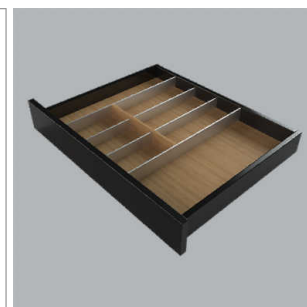

Holzeinsätze für Schubladen

E-LINE - Besteckeinsatz

E-Line Besteckeinsatz schiebbar

- passend für K400 - K650; Seitenstärke 16 oder 19 mm
- Höhe 50 mm
- loser Boden je nach Korpusbreite optional einsetzbar

	Ausführung	Breite min.	Breite max.	Tiefe
54.46000.7	Nussbaum lack.	300 mm	575 mm	422 mm
54.46000.8	Eiche lackiert	300 mm	575 mm	422 mm
54.46000.29	schwarz	300 mm	575 mm	422 mm
54.46001.7	Nussbaum lack.	300 mm	575 mm	472 mm
54.46001.8	Eiche lackiert	300 mm	575 mm	472 mm
54.46001.29	schwarz	300 mm	575 mm	472 mm
54.46002.7	Nussbaum lack.	300 mm	575 mm	522 mm
54.46002.8	Eiche lackiert	300 mm	575 mm	522 mm
54.46002.29	schwarz	300 mm	575 mm	522 mm
54.46003.7	Nussbaum lack.	300 mm	575 mm	572 mm
54.46003.8	Eiche lackiert	300 mm	575 mm	572 mm
54.46003.29	schwarz	300 mm	575 mm	572 mm
54.46004.7	Nussbaum lack.	300 mm	575 mm	622 mm
54.46004.8	Eiche lackiert	300 mm	575 mm	622 mm
54.46004.29	schwarz	300 mm	575 mm	622 mm

E-Line Mehrzweckschale schiebbar

- passend für K300 - K400; Seitenstärke 16 oder 19 mm
- Höhe 50 mm

	Ausführung	Breite min.	Breite max.	Tiefe
54.46010.7	Nussbaum lack.	219 mm	325 mm	422 mm
54.46010.8	Eiche lackiert	219 mm	325 mm	422 mm
54.46010.29	schwarz	219 mm	325 mm	422 mm
54.46011.7	Nussbaum lack.	219 mm	325 mm	472 mm
54.46011.8	Eiche lackiert	219 mm	325 mm	472 mm
54.46011.29	schwarz	219 mm	325 mm	472 mm
54.46012.7	Nussbaum lack.	219 mm	325 mm	522 mm
54.46012.8	Eiche lackiert	219 mm	325 mm	522 mm
54.46012.29	schwarz	219 mm	325 mm	522 mm
54.46013.7	Nussbaum lack.	219 mm	325 mm	572 mm
54.46013.8	Eiche lackiert	219 mm	325 mm	572 mm
54.46013.29	schwarz	219 mm	325 mm	572 mm
54.46014.7	Nussbaum lack.	219 mm	325 mm	622 mm
54.46014.8	Eiche lackiert	219 mm	325 mm	622 mm
54.46014.29	schwarz	219 mm	325 mm	622 mm