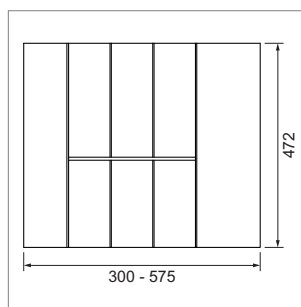

Holzeinsätze für Schubladen

E-LINE - Besteckeinsatz

E-Line Besteckeinsatz schiebbar

- passend für K400 - K650; Seitenstärke 16 oder 19 mm
- Höhe 50 mm
- loser Boden je nach Korpusbreite optional einsetzbar

	Ausführung	Breite min.	Breite max.	Tiefe
54.46000.7	Nussbaum lack.	300 mm	575 mm	422 mm
54.46000.8	Eiche lackiert	300 mm	575 mm	422 mm
54.46000.29	schwarz	300 mm	575 mm	422 mm
54.46001.7	Nussbaum lack.	300 mm	575 mm	472 mm
54.46001.8	Eiche lackiert	300 mm	575 mm	472 mm
54.46001.29	schwarz	300 mm	575 mm	472 mm
54.46002.7	Nussbaum lack.	300 mm	575 mm	522 mm
54.46002.8	Eiche lackiert	300 mm	575 mm	522 mm
54.46002.29	schwarz	300 mm	575 mm	522 mm
54.46003.7	Nussbaum lack.	300 mm	575 mm	572 mm
54.46003.8	Eiche lackiert	300 mm	575 mm	572 mm
54.46003.29	schwarz	300 mm	575 mm	572 mm
54.46004.7	Nussbaum lack.	300 mm	575 mm	622 mm
54.46004.8	Eiche lackiert	300 mm	575 mm	622 mm
54.46004.29	schwarz	300 mm	575 mm	622 mm

E-Line Mehrzweckschale schiebbar

- passend für K300 - K400; Seitenstärke 16 oder 19 mm
- Höhe 50 mm

	Ausführung	Breite min.	Breite max.	Tiefe
54.46010.7	Nussbaum lack.	219 mm	325 mm	422 mm
54.46010.8	Eiche lackiert	219 mm	325 mm	422 mm
54.46010.29	schwarz	219 mm	325 mm	422 mm
54.46011.7	Nussbaum lack.	219 mm	325 mm	472 mm
54.46011.8	Eiche lackiert	219 mm	325 mm	472 mm
54.46011.29	schwarz	219 mm	325 mm	472 mm
54.46012.7	Nussbaum lack.	219 mm	325 mm	522 mm
54.46012.8	Eiche lackiert	219 mm	325 mm	522 mm
54.46012.29	schwarz	219 mm	325 mm	522 mm
54.46013.7	Nussbaum lack.	219 mm	325 mm	572 mm
54.46013.8	Eiche lackiert	219 mm	325 mm	572 mm
54.46013.29	schwarz	219 mm	325 mm	572 mm
54.46014.7	Nussbaum lack.	219 mm	325 mm	622 mm
54.46014.8	Eiche lackiert	219 mm	325 mm	622 mm
54.46014.29	schwarz	219 mm	325 mm	622 mm