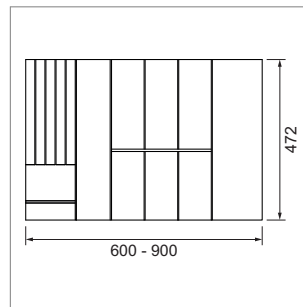

Holzeinsätze für Schubladen

E-LINE Combi - Schubladeneinsatz

E-Line Combi - Besteckeinsatz schiebbar mit Folienhalter

- bestehend aus Besteckeinsatz schiebbar und Folienhalter fix 150 mm
- nur für Zargenlängen 500 und 550 mm verfügbar
- passend für K600 - K900; Seitenstärke 16 oder 19 mm
- Höhe 50 mm
- loser Boden je nach Korpusbreite optional einsetzbar

	Ausführung	Breite min.	Breite max.	Tiefe
54.46121.7	Nussbaum lack.	450 mm	830 mm	472 mm
54.46121.8	Eiche lackiert	450 mm	830 mm	472 mm
54.46121.29	schwarz	450 mm	830 mm	472 mm
54.46122.7	Nussbaum lack.	450 mm	830 mm	522 mm
54.46122.8	Eiche lackiert	450 mm	830 mm	522 mm
54.46122.29	schwarz	450 mm	830 mm	522 mm

E-Line Combi - Besteckeinsatz schiebbar mit Messerhalter

- bestehend aus Besteckeinsatz schiebbar und Messerhalter fix 150 mm
- nur für Zargenlängen 500 und 550 mm verfügbar
- passend für K600 - K900; Seitenstärke 16 oder 19 mm
- Höhe 50 mm
- loser Boden je nach Korpusbreite optional einsetzbar

	Ausführung	Breite min.	Breite max.	Tiefe
54.46131.7	Nussbaum lack.	450 mm	830 mm	472 mm
54.46131.8	Eiche lackiert	450 mm	830 mm	472 mm
54.46131.29	schwarz	450 mm	830 mm	472 mm
54.46132.7	Nussbaum lack.	450 mm	830 mm	522 mm
54.46132.8	Eiche lackiert	450 mm	830 mm	522 mm
54.46132.29	schwarz	450 mm	830 mm	522 mm