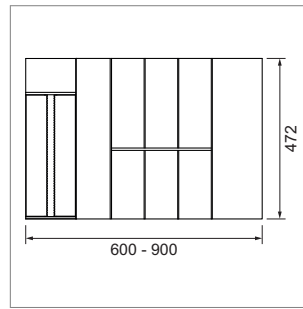

Holzeinsätze für Schubladen

E-LINE Combi - Schubladeneinsatz

E-Line Combi - Besteckeinsatz schiebbar mit Folienhalter

- bestehend aus Besteckeinsatz schiebbar und Folienhalter fix 150 mm
- nur für Zargenlängen 500 und 550 mm verfügbar
- passend für K600 - K900; Seitenstärke 16 oder 19 mm
- Höhe 50 mm
- loser Boden je nach Korpusbreite optional einsetzbar

	Ausführung	Breite min.	Breite max.	Tiefe
54.46121.7	Nussbaum lack.	450 mm	830 mm	472 mm
54.46121.8	Eiche lackiert	450 mm	830 mm	472 mm
54.46121.29	schwarz	450 mm	830 mm	472 mm
54.46122.7	Nussbaum lack.	450 mm	830 mm	522 mm
54.46122.8	Eiche lackiert	450 mm	830 mm	522 mm
54.46122.29	schwarz	450 mm	830 mm	522 mm

E-Line Combi - Besteckeinsatz schiebbar mit Messerhalter

- bestehend aus Besteckeinsatz schiebbar und Messerhalter fix 150 mm
- nur für Zargenlängen 500 und 550 mm verfügbar
- passend für K600 - K900; Seitenstärke 16 oder 19 mm
- Höhe 50 mm
- loser Boden je nach Korpusbreite optional einsetzbar

	Ausführung	Breite min.	Breite max.	Tiefe
54.46131.7	Nussbaum lack.	450 mm	830 mm	472 mm
54.46131.8	Eiche lackiert	450 mm	830 mm	472 mm
54.46131.29	schwarz	450 mm	830 mm	472 mm
54.46132.7	Nussbaum lack.	450 mm	830 mm	522 mm
54.46132.8	Eiche lackiert	450 mm	830 mm	522 mm
54.46132.29	schwarz	450 mm	830 mm	522 mm