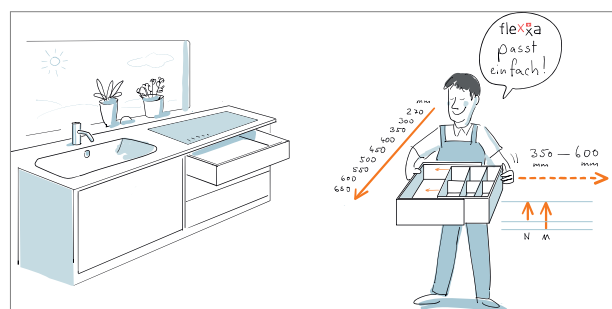

Casiers en bois pour tiroirs flexxa - Casier à services en bois massif SWISS Made

flexxa - équipements de tiroirs

- Fabriqué en Suisse.
- ... est un système à utiliser très simple.
- ... s'adapte aux tiroirs à casseroles et aux tiroirs à l'anglaise
- ... permet n'importe quelle combinaison de différents éléments.
- ... est conçu pour les tiroirs Blum-TANDEMBOX, LEGRABOX, MERIVOBX et Grass Vionaro.
- Essences : noyer européen avec aubier, chêne, hêtre étuvé, érable canadien teinté noir. Normes FSC.
- Surfaces huilée avec huile-cire dure naturelle 872-0100
- Le bois est un produit naturel et présente une certaine vivacité dans sa propriété caractéristique.
- Tous les flexxa sont fabriqués en bois massif, le fond est plaqué en contreplaqué.

i Calculation de l'espace

- Pour TANDEMBOX: largeur du meuble - 100 mm / pour LEGRABOX et Grass Vionaro: largeur du meuble - 75 mm / pour MERIVOBX: - 90 mm = largeur disponible pour les inserts!
- Les mesures indiquées sont les mesures effectives!
- Pour Blum-TANDEMBOX, utiliser des barres inclinées supplémentaires

flexxa - casier à services coulissant en bois massif pour NL270

- pour tiroirs de 350 mm jusqu'à 600 mm
- La subdivision du range-couverts est fixe.

	exécution	largeur min.	largeur max.	profondeur	hauteur
54.48000.2	hêtre	350 mm	600 mm	242 mm	52 mm
54.48000.7	noyer	350 mm	600 mm	242 mm	52 mm
54.48000.8	chêne	350 mm	600 mm	242 mm	52 mm