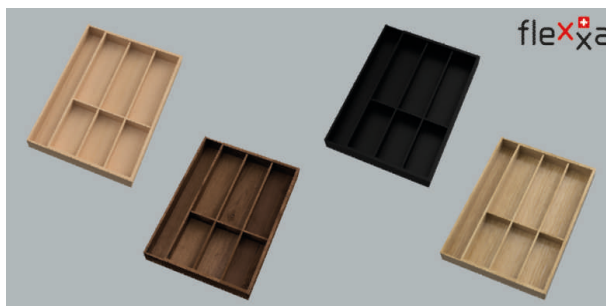

# Holzeinsätze für Schubladen

## flexxa - Massivholz-Besteckeinsatz SWISS Made

### flexxa -Schubladen-Ausstattung

- In der Schweiz hergestellt.
- ... dank der schiebbaren Elemente passen die Einsätze in jede Schublade.
- ... passend in Frontauszüge und Innenschubladen
- ... ermöglicht die beliebige Kombination von unterschiedlichen Funktionselementen.
- ... passt in Blum-TANDEMBOX-, LEGRABOX- MERIVOBX sowie Grass Vionaro.
- Holzarten: europäischer Nussbaum mit Splint, Eiche, Buche gedämpft, kanadischer Ahorn schwarz gefärbt. FSC Standards.
- Oberflächen geölt mit Natur-Hartwachsöl 872-0100
- Holz ist ein Naturprodukt und weist in seiner charakteristischen Eigenschaft eine gewisse Lebendigkeit auf.
- Alle flexxa werden aus Massivholz gefertigt, Boden aus Sperrholz furniert.

### i Inhaltsberechnung:

- Für TANDEMBOX: Korpusbreite - 100 mm / für LEGRABOX und Grass Vionaro: Korpusbreite - 75 mm / für MERIVOBX: - 90 mm = verfügbare Breite für Einsätze!
- Angegebene Breitenmasse sind effektive Masse!
- Für Blum-TANDEMBOX zusätzliche Schrägleisten verwenden