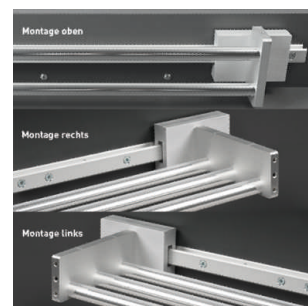

## Saylin-Gliss V - porte-linges coulissant en aluminium 495mm

- chariots très stable
- longueur standard 495 mm, longueur des bras 440 mm
- montage possible à gauche, à droite ou suspendu
- montage à gauche/droite: largeur +28 mm

	type	exécution	largeur
<a href="#">51.70131.05</a>	1 branches	effet inox	85 mm
<a href="#">51.70131.29</a>	1 branches	noir	85 mm
<a href="#">51.70131.50</a>	1 branches	alu anodisé naturel	85 mm
<a href="#">51.70132.03</a>	2 branches	alu anodisé brillant	85 mm
<a href="#">51.70132.05</a>	2 branches	effet inox	85 mm
<a href="#">51.70132.29</a>	2 branches	noir	85 mm
<a href="#">51.70132.50</a>	2-branches	alu anodisé naturel	85 mm
<a href="#">51.70133.03</a>	3 branches	alu anodisé brillant	130 mm
<a href="#">51.70133.05</a>	3 branches	effet inox	130 mm
<a href="#">51.70133.29</a>	3 branches	noir	130 mm
<a href="#">51.70133.50</a>	3 branches	alu anodisé naturel	130 mm
<a href="#">51.70134.03</a>	4 branches	alu anodisé brillant	175 mm
<a href="#">51.70134.05</a>	4 branches	effet inox	175 mm
<a href="#">51.70134.29</a>	4 branches	noir	175 mm

## Saylin-Gliss V - porte-linges coulissant en aluminium 320mm

- longueur standard 320 mm, longueur des bras 265 mm

	type	exécution	largeur
<a href="#">51.70127.03</a>	1 branches	alu anodisé brillant	85 mm
<a href="#">51.70127.05</a>	1 branches	effet inox	85 mm
<a href="#">51.70127.50</a>	1 branches	alu anodisé naturel	85 mm
<a href="#">51.70128.03</a>	2 branches	alu anodisé brillant	85 mm
<a href="#">51.70128.05</a>	2 branches	effet inox	85 mm
<a href="#">51.70128.50</a>	2-branches	alu anodisé naturel	85 mm
<a href="#">51.70129.03</a>	3 branches	alu anodisé brillant	130 mm
<a href="#">51.70129.05</a>	3 branches	effet inox	130 mm
<a href="#">51.70129.50</a>	3 branches	alu anodisé naturel	130 mm