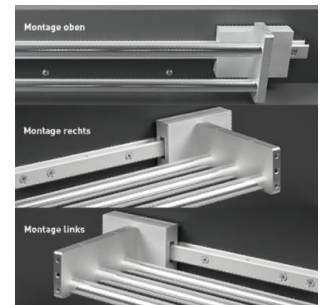

Handtuchhalter

Saylin-Gliss V Montage variabel

Saylin-Gliss V - Ausziehbarer Handtuchhalter 495mm

- besonders stabiler Auszug
- Standardlänge beträgt 495 mm, Armlänge 440 mm
- Montage kann links, rechts oder oben erfolgen
- Bei Seitenmontage: Breite +28 mm

	Typ	Ausführung	Breite
51.70131.05	1 armig	Edelstahleffekt	85 mm
51.70131.29	1 armig	schwarz	85 mm
51.70131.50	1 armig	Alu natureloxiert, EV1	85 mm
51.70132.03	2 armig	Alu glanzeloxiert	85 mm
51.70132.05	2 armig	Edelstahleffekt	85 mm
51.70132.29	2 armig	schwarz	85 mm
51.70132.50	2 armig	Alu natureloxiert, EV1	85 mm
51.70133.03	3 armig	Alu glanzeloxiert	130 mm
51.70133.05	3 armig	Edelstahleffekt	130 mm
51.70133.29	3 armig	schwarz	130 mm
51.70133.50	3 armig	Alu natureloxiert, EV1	130 mm
51.70134.03	4 armig	Alu glanzeloxiert	175 mm
51.70134.05	4 armig	Edelstahleffekt	175 mm
51.70134.29	4 armig	schwarz	175 mm

Saylin-Gliss V - Ausziehbarer Handtuchhalter 320mm

- Standardlänge beträgt 320 mm, Armlänge 265 mm

	Typ	Ausführung	Breite
51.70127.03	1 armig	Alu glanzeloxiert	85 mm
51.70127.05	1 armig	Edelstahleffekt	85 mm
51.70127.50	1 armig	Alu natureloxiert, EV1	85 mm
51.70128.03	2 armig	Alu glanzeloxiert	85 mm
51.70128.05	2 armig	Edelstahleffekt	85 mm
51.70128.50	2 armig	Alu natureloxiert, EV1	85 mm
51.70129.03	3 armig	Alu glanzeloxiert	130 mm
51.70129.05	3 armig	Edelstahleffekt	130 mm
51.70129.50	3 armig	Alu natureloxiert, EV1	130 mm

Saylin-Gliss V - Ausziehbarer Handtuchhalter auf Mass

- Gesamtlänge individuell wählbar zwischen 250 und 494 mm
- effektive Armlänge = Gesamtlänge -55 mm
- Länge Führungsschiene = Gesamtlänge -45 mm
- Montage kann links, rechts oder oben erfolgen
- Bei Seitenmontage: Breite +28 mm