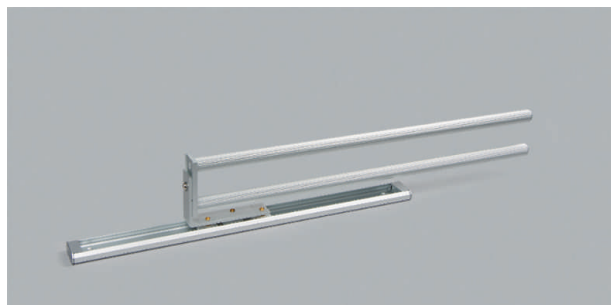

Porte-linges Foxi, Fuxa

Foxi - porte-linges coulissant en aluminium

2 Jahre

- longueur standard 465 mm, longueur des bras 450 mm
- montage possible à gauche, à droite ou suspendu
- longueur 32 mm

	type	exécution	hauteur
51.70102.50	2-branches	alu anodisé naturel	93 mm
51.70113.03	3-branches	chromé brillant	140 mm
51.70103.50	3-branches	alu anodisé naturel	138 mm

Fuxa long - porte-linges coulissant en aluminium 443 mm

- coulisse à palier lisse
- état à la livraison = montage latéral - montage vers le haut possible
- largeur en cas de montage latéral: 2-branches = 92mm, 3-branches = 148mm
- largeur en cas de montage en haut: 2-branches 65 mm, 3-branches = 125mm
- hauteur en cas de montage latéral: 38 mm, en haut 74mm
- longueur de la coulisse: 401mm, longueur total: 732mm

	type	exécution	longueur
51.70090.50	2-branches	alu anodisé naturel	443 mm
51.70091.50	3 branches	alu anodisé naturel	443 mm

Fuxa court - porte-linges coulissant en aluminium 325 mm

- coulisse à palier lisse
- état à la livraison = montage latéral - montage vers le haut possible
- largeur en cas de montage latéral: 2-branches = 92 mm, 3-branches = 148 mm
- largeur en cas de montage en haut: 2-branches 65 mm, 3-branches = 125 mm
- hauteur en cas de montage latéral: 38 mm, en haut 74 mm
- longueur de la coulisse: 256 mm, longueur total: 470 mm

	type	exécution	longueur
51.70095.50	2-branches	alu anodisé naturel	325 mm
51.70096.50	3 branches	alu anodisé naturel	325 mm