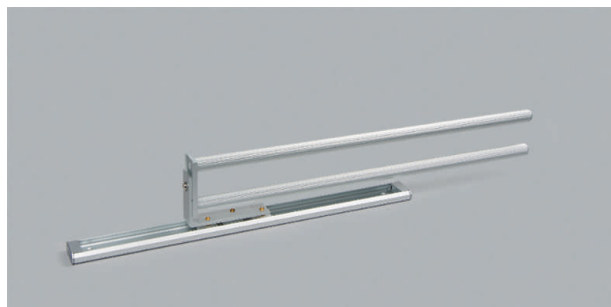

Handtuchhalter

Foxi, Fuxa

Foxi - ausziehbarer Handtuchhalter

2 Jahre

- Standardlänge beträgt 465 mm, Armlänge 450 mm
- Montage kann links, rechts oder oben erfolgen
- Länge 32 mm

	Typ	Ausführung	Höhe
51.70102.50	2-armig	Alu natureloxiert, EV1	93 mm
51.70113.03	3-armig	glanzchrom	140 mm
51.70103.50	3-armig	Alu natureloxiert, EV1	138 mm

Fuxa lang - ausziehbarer Handtuchhalter 443 mm

- Gleitlagerauszug
- Auslieferungszustand = Montage seitlich - Montage nach oben möglich
- Breite bei Montage seitlich: 2-armig = 92mm, 3-armig = 148mm
- Breite bei Montage oben: 2-armig = 65mm, 3-armig = 125mm
- Höhe bei Montage seitlich: 38mm, nach oben: 74mm
- Länge Montageschiene: 401mm , Länge ausgezogen: 732mm

	Typ	Ausführung	Länge
51.70090.50	2 armig	Alu natureloxiert, EV1	443 mm
51.70091.50	3 armig	Alu natureloxiert, EV1	443 mm

Fuxa kurz - ausziehbarer Handtuchhalter 325 mm

- Gleitlagerauszug
- Auslieferungszustand = Montage seitlich - Montage nach oben möglich
- Breite bei Montage seitlich: 2-armig = 92mm, 3-armig = 148mm
- Breite bei Montage oben: 2-armig = 65mm, 3-armig = 125mm
- Höhe bei Montage seitlich: 38 mm, nach oben: 74mm
- Länge Montageschiene: 256 mm , Länge ausgezogen: 470mm

	Typ	Ausführung	Länge
51.70095.50	2 armig	Alu natureloxiert, EV1	325 mm
51.70096.50	3 armig	Alu natureloxiert, EV1	325 mm