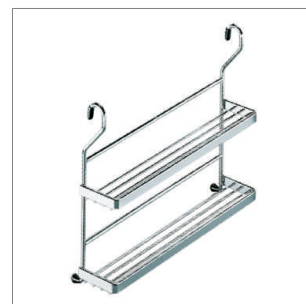

Linero R16 - support livre

- largeur 450 mm
- profondeur 50 mm
- hauteur 360 mm

exécution

62.15180.03 chromé brillant

62.15180.05 effet inox

Linero R16 - support à épices double

- largeur 350 mm
- profondeur 90 mm
- hauteur 275 mm

exécution

62.15182.05 effet inox

Linero R16 - support à ustensiles

- largeur 140 mm
- profondeur 165 mm
- hauteur 365 mm

exécution

62.15184.05 effet inox