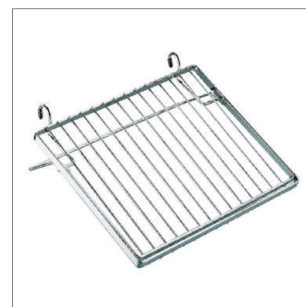

Linero R16 - support livre

- largeur 450 mm
- profondeur 50 mm
- hauteur 360 mm

exécution

62.15180.03 chromé brillant

62.15180.05 effet inox

Linero R16 - support à épices double

- largeur 350 mm
- profondeur 90 mm
- hauteur 275 mm

exécution

62.15182.05 effet inox

Linero R16 - support à ustensiles

- largeur 140 mm
- profondeur 165 mm
- hauteur 365 mm

exécution

62.15184.05 effet inox