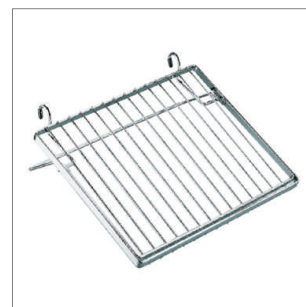

**Linero R16 Buchablage**

- Breite 450 mm
- Tiefe 50 mm
- Höhe 360 mm

Ausführung

- 62.15180.03 glanzchrom
- 62.15180.05 Edelstahleffekt

**Linero R16 Gewürzbord 2-fach**

- Breite 350 mm
- Tiefe 90 mm
- Höhe 275 mm

Ausführung

- 62.15182.05 Edelstahleffekt

**Linero R16 Köcher**

- Breite 140 mm
- Tiefe 165 mm
- Höhe 365 mm

Ausführung

- 62.15184.05 Edelstahleffekt