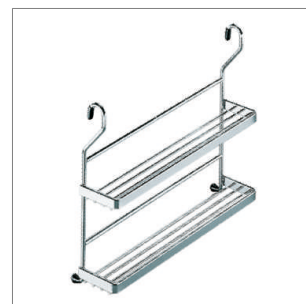

**Linero R16 Buchablage**

- Breite 450 mm
- Tiefe 50 mm
- Höhe 360 mm

Ausführung

- 62.15180.03 glanzchrom
- 62.15180.05 Edelstahleffekt

**Linero R16 Gewürzbord 2-fach**

- Breite 350 mm
- Tiefe 90 mm
- Höhe 275 mm

Ausführung

- 62.15182.05 Edelstahleffekt

**Linero R16 Köcher**

- Breite 140 mm
- Tiefe 165 mm
- Höhe 365 mm

Ausführung

- 62.15184.05 Edelstahleffekt