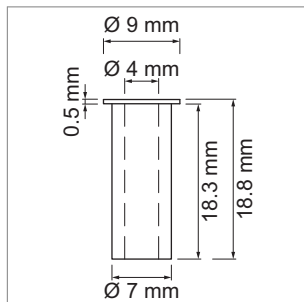

**Linero R16 Befestigungsbügel für Montage unter Oberschrank**

- passend zu Rohrhalter 62.15166.xx + Rondo
- Breite 20 mm
- Tiefe 50 mm
- Höhe 110 mm

Ausführung

62.15167.03	Edelstahl poliert
62.15167.10	Edelstahl fein geschliffen

**i** Rohrhalter separat bestellen!

**Kragenhülse für Glas**

Distanzhülse zur Montage von Haltern auf Glasrückwand.

- Kunststoff
- Länge 18.8 mm
- Glasbohrung Ø7 mm

62.15199.00

**i** Montagetipp für Glasrückwand:

- Längen Sie die Distanzhülse so ab, dass kein Kontakt zwischen Metallteilen des Rohrhalters und dem Glas entstehen kann.

**Linero R16 S-Haken**

- Tiefe 30 mm
- Höhe 62 mm

Ausführung VPE

62.15168.03	glanzchrom	1 Stück
62.15168.05	Edelstahleffekt	1 Stück

**Linero R16 Haken Classic**

- Tiefe 25 mm
- Höhe 50 mm
- Ø 3 mm
- VPE = 1 Stück

Bezeichnung

62.15170.10	Edelstahl
-------------	-----------