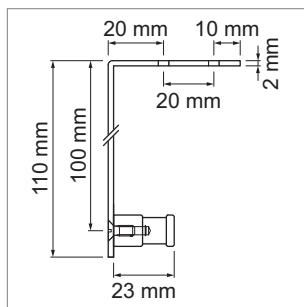

**Linero R16 Befestigungsbügel für Montage unter Oberschrank**

- passend zu Rohrhalter 62.15166.xx + Rondo
- Breite 20 mm
- Tiefe 50 mm
- Höhe 110 mm

Ausführung

62.15167.03	Edelstahl poliert
62.15167.10	Edelstahl fein geschliffen

**i** Rohrhalter separat bestellen!

**Kragenhülse für Glas**

Distanzhülse zur Montage von Haltern auf Glasrückwand.

- Kunststoff
- Länge 18.8 mm
- Glasbohrung Ø7 mm

62.15199.00

**i** Montagetipp für Glasrückwand:

- Längen Sie die Distanzhülse so ab, dass kein Kontakt zwischen Metallteilen des Rohrhalters und dem Glas entstehen kann.

**Linero R16 S-Haken**

- Tiefe 30 mm
- Höhe 62 mm

Ausführung VPE

62.15168.03	glanzchrom	1 Stück
62.15168.05	Edelstahleffekt	1 Stück

**Linero R16 Haken Classic**

- Tiefe 25 mm
- Höhe 50 mm
- Ø 3 mm
- VPE = 1 Stück

Bezeichnung

62.15170.10	Edelstahl
-------------	-----------