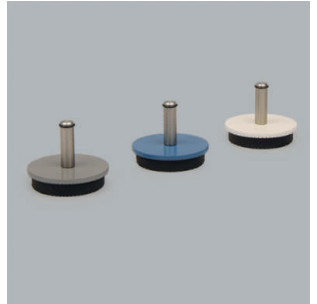

Magiro- support à couteaux

- tablette magnétique
- hauteur 40 mm
- largeur 320 mm
- profondeur 14 mm
- Conçu pour les couteaux de Cuisine standard pesant jusqu'à 300g

	désignation	RAL	couleur
62.53104.11	Support à couteaux magnétique	RAL 9010	blanc
62.53104.32	Support à couteaux magnétique	RAL 9023	gris foncé

i Le côté avec le marquage sur la bande magnétique doit faire face au mur. Les accessoires Magiro sont parfaitement adaptés aux plaques magnétiques adhésives. L'application sur du verre magnétique n'est pas recommandée.

Magiro- crochet

- Ø 30 mm
- profondeur 30 mm

	désignation	RAL	couleur
62.53105.11	Crochet	RAL 9010	blanc
62.53105.32	Crochet	RAL 9023	gris foncé

i Le côté avec le marquage sur la bande magnétique doit faire face au mur. Les accessoires Magiro sont parfaitement adaptés aux plaques magnétiques adhésives. L'application sur du verre magnétique n'est pas recommandée.