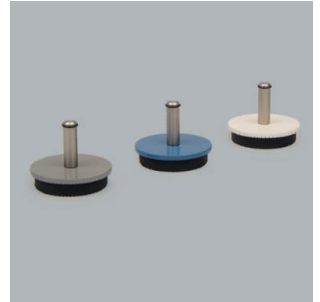

Magiro Messerboard

- Magnetplatte
- Höhe 40 mm
- Breite 320 mm
- Tiefe 14 mm
- Ausgelegt für handelsübliche Küchenmesser mit einem Gewicht bis 300g

	Bezeichnung	RAL	Farbe
62.53104.11	Ablage Messerboard magnetisch	RAL 9010	Reinweiss
62.53104.32	Ablage Messerboard magnetisch	RAL 9023	Dunkelgrau

i Die Seite mit der Markierung auf dem Magnetstreifen muss zwingend zur Wand zeigen. Das Magiro Zubehör eignet sich hervorragend für Magnethaftplatten. Eine Anwendung auf magnetischem Glas ist nicht empfehlenswert.

Magiro Haken

- Ø 30 mm
- Tiefe 30 mm

	Bezeichnung	RAL	Farbe
62.53105.11	Haken	RAL 9010	Reinweiss
62.53105.32	Haken	RAL 9023	Dunkelgrau

i Die Seite mit der Markierung auf dem Magnetstreifen muss zwingend zur Wand zeigen. Das Magiro Zubehör eignet sich hervorragend für Magnethaftplatten. Eine Anwendung auf magnetischem Glas ist nicht empfehlenswert.