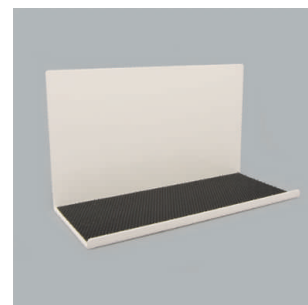

Magiro- support tablette

- tablette magnétique
- hauteur 145 mm
- largeur 250 mm
- profondeur 105 mm

	désignation	RAL	couleur
62.53100.11	Support tablette avec verre	RAL 9010	blanc
62.53100.32	Support tablette avec verre	RAL 9023	gris foncé

i Le côté avec le marquage sur la bande magnétique doit faire face au mur. Les accessoires Magiro sont parfaitement adaptés aux plaques magnétiques adhésives. L'application sur du verre magnétique n'est pas recommandée.

Magiro- support tablette

- tablette magnétique
- hauteur 145 mm
- largeur 250 mm
- profondeur 105 mm

	désignation	RAL	couleur
62.53101.11	Support tablette avec antidérapant	RAL 9010	blanc
62.53101.32	Support tablette avec antidérapant	RAL 9023	gris foncé