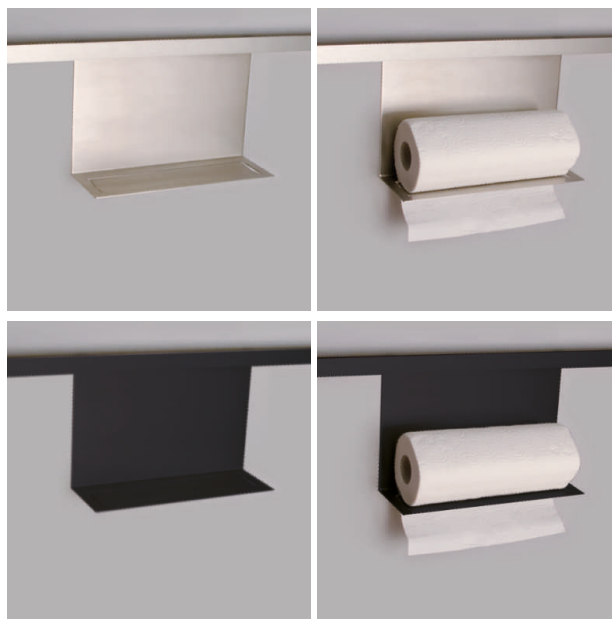

**CHAIDOR Train Haushaltrollenhalter**

- Breite 300 mm
- Tiefe 100 mm
- Höhe 200 mm

Ausführung

62.10072.10	Edelstahl fein geschliffen
62.10072.29	schwarz

**CHAIDOR Train Haushaltrollen- und Folienhalter**

- Breite 300 mm
- Tiefe 100 mm
- Höhe 200 mm

Ausführung

62.10073.10	Edelstahl fein geschliffen
62.10073.29	schwarz

**CHAIDOR Train Besteckhalter**

- Breite 100 mm
- Tiefe 100 mm
- Höhe 200 mm

Ausführung

62.10076.10	Edelstahl fein geschliffen
62.10076.29	schwarz