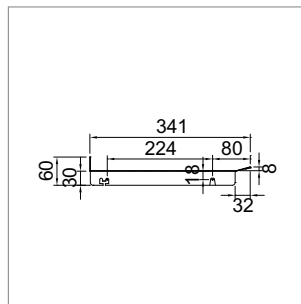

CompoSwiss récipient grand

- couleur anthracite
- dimensions env.: hxlxe 412 mm x 273 mm x 318 mm
- capacité env.: 28,5 litres

	désignation	emballage
34.45650.40	CompoSwiss récipient	1
34.45651.40	CompoSwiss récipient	64

CompoSwiss récipient petit

- couleur du récipient: anthracite
- couleur des poignées: bleu
- dimensions env.: hxlxe 340 mm x 300 mm x 150 mm
- capacité env. 12 l

	désignation	emballage
34.45652.40	CompoSwiss récipient petit	1
34.45657.40	CompoSwiss récipient petit	64

CompoSwiss couvercle pour le récipient petit

- couleur anthracite
- dimensions env.: 292 mm x 139 mm

	désignation	emballage
34.45653.40	CompoSwiss couvercle	1
34.45656.40	CompoSwiss couvercle	64

CompoSwiss couvercle métallique

- couleur anthracite
- pour épaisseur de paroi de 16 mm et 19 mm
- inclus 4 boulons
- inclus instructions d'assemblage

	désignation	corps
34.45654.40	CompoSwiss couvercle métallique	500 mm
34.45655.40	CompoSwiss couvercle métallique	550 mm
34.45660.40	CompoSwiss couvercle métallique	600 mm