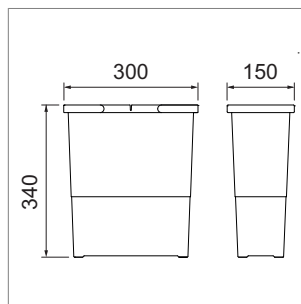

CompoSwiss récipient grand

- couleur anthracite
- dimensions env.: hxlxe 412 mm x 273 mm x 318 mm
- capacité env.: 28,5 litres

	désignation	emballage
34.45650.40	CompoSwiss récipient	1
34.45651.40	CompoSwiss récipient	64

CompoSwiss récipient petit

- couleur du récipient: anthracite
- couleur des poignées: bleu
- dimensions env.: hxlxe 340 mm x 300 mm x 150 mm
- capacité env. 12 l

	désignation	emballage
34.45652.40	CompoSwiss récipient petit	1
34.45657.40	CompoSwiss récipient petit	64

CompoSwiss couvercle pour le récipient petit

- couleur anthracite
- dimensions env.: 292 mm x 139 mm

	désignation	emballage
34.45653.40	CompoSwiss couvercle	1
34.45656.40	CompoSwiss couvercle	64

CompoSwiss couvercle métallique

- couleur anthracite
- pour épaisseur de paroi de 16 mm et 19 mm
- inclus 4 boulons
- inclus instructions d'assemblage

	désignation	corps
34.45654.40	CompoSwiss couvercle métallique	500 mm
34.45655.40	CompoSwiss couvercle métallique	550 mm
34.45660.40	CompoSwiss couvercle métallique	600 mm