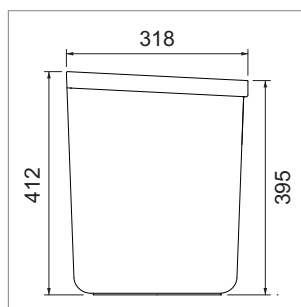

CompoSwiss récipient grand

- couleur anthracite
- dimensions env.: hxlxe 412 mm x 273 mm x 318 mm
- capacité env.: 28,5 litres

	désignation	emballage
34.45650.40	CompoSwiss récipient	1
34.45651.40	CompoSwiss récipient	64

CompoSwiss récipient petit

- couleur du récipient: anthracite
- couleur des poignées: bleu
- dimensions env.: hxlxe 340 mm x 300 mm x 150 mm
- capacité env. 12 l

	désignation	emballage
34.45652.40	CompoSwiss récipient petit	1
34.45657.40	CompoSwiss récipient petit	64

CompoSwiss couvercle pour le récipient petit

- couleur anthracite
- dimensions env.: 292 mm x 139 mm

	désignation	emballage
34.45653.40	CompoSwiss couvercle	1
34.45656.40	CompoSwiss couvercle	64

CompoSwiss couvercle métallique

- couleur anthracite
- pour épaisseur de paroi de 16 mm et 19 mm
- inclus 4 boulons
- inclus instructions d'assemblage

	désignation	corps
34.45654.40	CompoSwiss couvercle métallique	500 mm
34.45655.40	CompoSwiss couvercle métallique	550 mm
34.45660.40	CompoSwiss couvercle métallique	600 mm