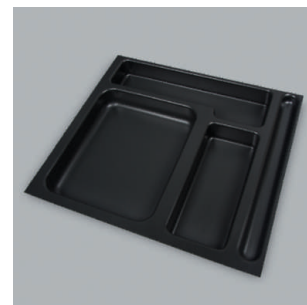

- couleur anthracite
- pour épaisseur de paroi de 16 mm et 19 mm
- inclus 4 boulons
- inclus instructions d'assemblage

	désignation	corps
34.45654.40	CompoSwiss couvercle métallique	500 mm
34.45655.40	CompoSwiss couvercle métallique	550 mm
34.45660.40	CompoSwiss couvercle métallique	600 mm

M Instructions de montage couvercle métallique

- instruction de montage

CompoSwiss insert synthétique

- couleur anthracite
- pour système de tiroir Blum, profondeur de tiroir 450 mm

	désignation	corps	épaisseur des côtés	système de tiroir
34.45680.40	CompoSwiss insert	500 mm	16 mm	Blum-LEGRABOX
34.45681.40	CompoSwiss insert	500 mm	19 mm *	Blum-LEGRABOX
34.45683.40	CompoSwiss insert	500 mm	19 mm	Blum-TANDEMBOX
34.45685.40	CompoSwiss insert	550 mm	16 mm	Blum-LEGRABOX
34.45686.40	CompoSwiss insert	550 mm	19 mm *	Blum-LEGRABOX
34.45688.40	CompoSwiss insert	550 mm	19 mm	Blum-TANDEMBOX
34.45690.40	CompoSwiss insert	600 mm	16 mm	Blum-LEGRABOX
34.45691.40	CompoSwiss insert	600 mm	19 mm *	Blum-LEGRABOX
34.45693.40	CompoSwiss insert	600 mm	19 mm	Blum-TANDEMBOX