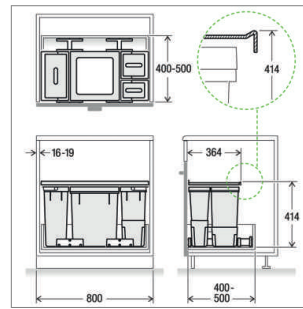

Système de tri des déchets - Müllex X-Line

- couvercle fix en métal
- y compris 3 récipients supplémentaires de 5 + 8 + 18 l avec anse et couvercle

	corps	hauteur de montage	emballage
34.44230.40	800 mm	414 mm	1

- couvercle fix en métal
- y compris 3 récipients supplémentaires de 5 + 8 + 18 l avec anse et couvercle

	corps	hauteur de montage	emballage
34.44235.40	900 mm	414 mm	1

Müllex X-Line Premium

- couvercle du modèle Premium avec roulement à billes et 2 bacs supplémentaire
- y compris 2 récipients supplémentaires de 4 l avec anse et couvercle

	corps	hauteur de montage	emballage
34.44215.40	550 mm	414 mm	1

- couvercle du modèle Premium avec roulement à billes et 2 bacs supplémentaire
- y compris 2 récipients supplémentaires de 5 + 8 l avec anse et couvercle

	corps	hauteur de montage	emballage
34.44225.40	600 mm	414 mm	1