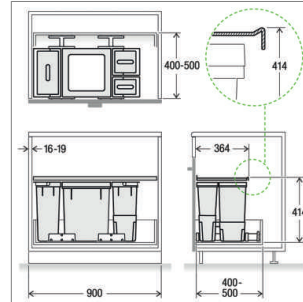

Système de tri des déchets - Müllex X-Line

- couvercle fix en métal
- y compris 3 récipients supplémentaires de 5 + 8 + 18 l avec anse et couvercle

	corps	hauteur de montage	emballage
34.44230.40	800 mm	414 mm	1

- couvercle fix en métal
- y compris 3 récipients supplémentaires de 5 + 8 + 18 l avec anse et couvercle

	corps	hauteur de montage	emballage
34.44235.40	900 mm	414 mm	1

Müllex X-Line Premium

- couvercle du modèle Premium avec roulement à billes et 2 bacs supplémentaire
- y compris 2 récipients supplémentaires de 4 l avec anse et couvercle

	corps	hauteur de montage	emballage
34.44215.40	550 mm	414 mm	1

- couvercle du modèle Premium avec roulement à billes et 2 bacs supplémentaire
- y compris 2 récipients supplémentaires de 5 + 8 l avec anse et couvercle

	corps	hauteur de montage	emballage
34.44225.40	600 mm	414 mm	1