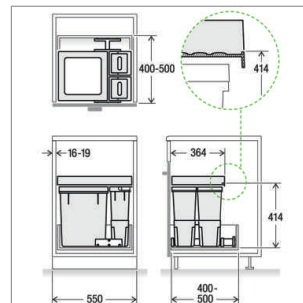

Système de tri des déchets - Müllex X-Line

- couvercle fix en métal
- y compris 3 récipients supplémentaires de 5 + 8 + 18 l avec anse et couvercle

	corps	hauteur de montage	emballage
34.44230.40	800 mm	414 mm	1

- couvercle fix en métal
- y compris 3 récipients supplémentaires de 5 + 8 + 18 l avec anse et couvercle

	corps	hauteur de montage	emballage
34.44235.40	900 mm	414 mm	1

Müllex X-Line Premium

- couvercle du modèle Premium avec roulement à billes et 2 bacs supplémentaire
- y compris 2 récipients supplémentaires de 4 l avec anse et couvercle

	corps	hauteur de montage	emballage
34.44215.40	550 mm	414 mm	1

- couvercle du modèle Premium avec roulement à billes et 2 bacs supplémentaire
- y compris 2 récipients supplémentaires de 5 + 8 l avec anse et couvercle

	corps	hauteur de montage	emballage
34.44225.40	600 mm	414 mm	1