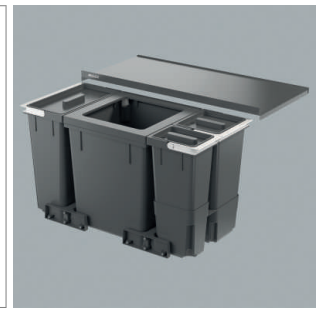

Système de tri des déchets - Müllex X-Line

- couvercle fix en métal
- y compris 3 récipients supplémentaires de 5 + 8 + 18 l avec anse et couvercle

	corps	hauteur de montage	emballage
34.44230.40	800 mm	414 mm	1

- couvercle fix en métal
- y compris 3 récipients supplémentaires de 5 + 8 + 18 l avec anse et couvercle

	corps	hauteur de montage	emballage
34.44235.40	900 mm	414 mm	1

Müllex X-Line Premium

- couvercle du modèle Premium avec roulement à billes et 2 bacs supplémentaire
- y compris 2 récipients supplémentaires de 4 l avec anse et couvercle

	corps	hauteur de montage	emballage
34.44215.40	550 mm	414 mm	1

- couvercle du modèle Premium avec roulement à billes et 2 bacs supplémentaire
- y compris 2 récipients supplémentaires de 5 + 8 l avec anse et couvercle