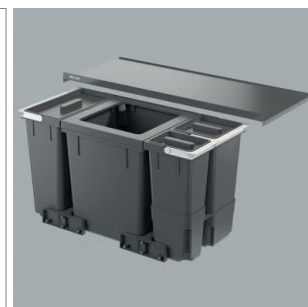

Abfalltrennsysteme - Müllex X-Line

- Metalldeckel fix als Abdeckung
- inkl. 3 Zusatzbehälter 5 + 8 + 18 l mit Bügel und Deckel

	Korpus	Einbauhöhe	VPE
34.44230.40	800 mm	414 mm	1

- Metalldeckel fix als Abdeckung
- inkl. 3 Zusatzbehälter 5 + 8 + 18 l mit Bügel und Deckel

	Korpus	Einbauhöhe	VPE
34.44235.40	900 mm	414 mm	1

Müllex X-Line Premium

- Deckel Premium-Schublade mit kugelgelagertem Vollauszug und 2 zusätzlichen Schalen
- inkl. 2 Zusatzbehälter 4 l mit Bügel und Deckel

	Korpus	Einbauhöhe	VPE
34.44215.40	550 mm	414 mm	1

- Deckel Premium-Schublade mit kugelgelagertem Vollauszug und 2 zusätzlichen Schalen
- inkl. 2 Zusatzbehälter 5 + 8 l mit Bügel und Deckel

	Korpus	Einbauhöhe	VPE
34.44225.40	600 mm	414 mm	1