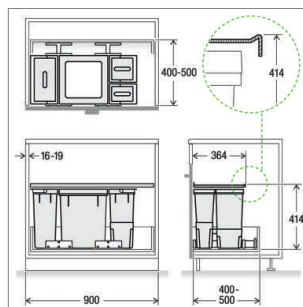

Abfalltrennsysteme - Müllex X-Line

- Metalldeckel fix als Abdeckung
- inkl. 3 Zusatzbehälter 5 + 8 + 18 l mit Bügel und Deckel

	Korpus	Einbauhöhe	VPE
34.44230.40	800 mm	414 mm	1

- Metalldeckel fix als Abdeckung
- inkl. 3 Zusatzbehälter 5 + 8 + 18 l mit Bügel und Deckel

	Korpus	Einbauhöhe	VPE
34.44235.40	900 mm	414 mm	1

Müllex X-Line Premium

- Deckel Premium-Schublade mit kugelgelagertem Vollauszug und 2 zusätzlichen Schalen
- inkl. 2 Zusatzbehälter 4 l mit Bügel und Deckel

	Korpus	Einbauhöhe	VPE
34.44215.40	550 mm	414 mm	1

- Deckel Premium-Schublade mit kugelgelagertem Vollauszug und 2 zusätzlichen Schalen
- inkl. 2 Zusatzbehälter 5 + 8 l mit Bügel und Deckel

	Korpus	Einbauhöhe	VPE
34.44225.40	600 mm	414 mm	1