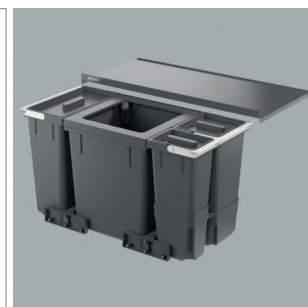

Abfalltrennsysteme - Müllex X-Line

- Metalldeckel fix als Abdeckung
- inkl. 3 Zusatzbehälter 5 + 8 + 18 l mit Bügel und Deckel

	Korpus	Einbauhöhe	VPE
34.44230.40	800 mm	414 mm	1

- Metalldeckel fix als Abdeckung
- inkl. 3 Zusatzbehälter 5 + 8 + 18 l mit Bügel und Deckel

	Korpus	Einbauhöhe	VPE
34.44235.40	900 mm	414 mm	1

Müllex X-Line Premium

- Deckel Premium-Schublade mit kugelgelagertem Vollauszug und 2 zusätzlichen Schalen
- inkl. 2 Zusatzbehälter 4 l mit Bügel und Deckel

	Korpus	Einbauhöhe	VPE
34.44215.40	550 mm	414 mm	1

- Deckel Premium-Schublade mit kugelgelagertem Vollauszug und 2 zusätzlichen Schalen
- inkl. 2 Zusatzbehälter 5 + 8 l mit Bügel und Deckel

	Korpus	Einbauhöhe	VPE
34.44225.40	600 mm	414 mm	1