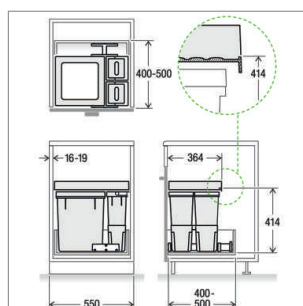

Abfalltrennsysteme - Müllex X-Line

- Metalldeckel fix als Abdeckung
- inkl. 3 Zusatzbehälter 5 + 8 + 18 l mit Bügel und Deckel

	Korpus	Einbauhöhe	VPE
34.44230.40	800 mm	414 mm	1

- Metalldeckel fix als Abdeckung
- inkl. 3 Zusatzbehälter 5 + 8 + 18 l mit Bügel und Deckel

	Korpus	Einbauhöhe	VPE
34.44235.40	900 mm	414 mm	1

Müllex X-Line Premium

- Deckel Premium-Schublade mit kugelgelagertem Vollauszug und 2 zusätzlichen Schalen
- inkl. 2 Zusatzbehälter 4 l mit Bügel und Deckel

	Korpus	Einbauhöhe	VPE
34.44215.40	550 mm	414 mm	1

- Deckel Premium-Schublade mit kugelgelagertem Vollauszug und 2 zusätzlichen Schalen
- inkl. 2 Zusatzbehälter 5 + 8 l mit Bügel und Deckel

	Korpus	Einbauhöhe	VPE
34.44225.40	600 mm	414 mm	1