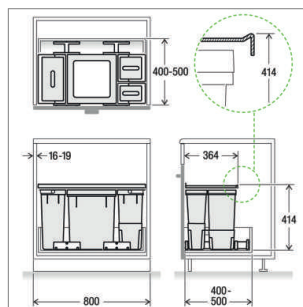

Abfalltrennsysteme - Müllex X-Line

- Metalldeckel fix als Abdeckung
- inkl. 3 Zusatzbehälter 5 + 8 + 18 l mit Bügel und Deckel

	Korpus	Einbauhöhe	VPE
34.44230.40	800 mm	414 mm	1

- Metalldeckel fix als Abdeckung
- inkl. 3 Zusatzbehälter 5 + 8 + 18 l mit Bügel und Deckel

	Korpus	Einbauhöhe	VPE
34.44235.40	900 mm	414 mm	1

Müllex X-Line Premium

- Deckel Premium-Schublade mit kugelgelagertem Vollauszug und 2 zusätzlichen Schalen
- inkl. 2 Zusatzbehälter 4 l mit Bügel und Deckel

	Korpus	Einbauhöhe	VPE
34.44215.40	550 mm	414 mm	1

- Deckel Premium-Schublade mit kugelgelagertem Vollauszug und 2 zusätzlichen Schalen
- inkl. 2 Zusatzbehälter 5 + 8 l mit Bügel und Deckel

	Korpus	Einbauhöhe	VPE
34.44225.40	600 mm	414 mm	1