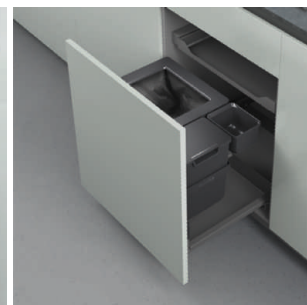

Oeko Universal - système de tri des déchets

Système à déchets complet pour monter dans un tiroir. Poubelle et bac en plastique, le séparateur et la tablette en métal. Couleur anthrazit. Le système peut être régler en hauteur de 30 mm, spécialement pour la norme Euro. Les sacs poubelle sont retenus d'un dispositif d'extension.

- corps 550 mm ou 600 mm
- épaisseur de paroi 16 mm ou 19 mm
- système de tiroir Blum TANDEMBOX ou Blum LEGRABOX
- profondeur de tiroir min. 450 mm

Volume de livraison:

- poubelle avec contenance de 40 l, dispositif d'extension pour sacs poubelle à 35 l ou 2 x 17 l, cadre de recouvrement
- bac à compost ou détergent de 6 l avec couvercle
- bac supplémentaire de 1.2 l
- séparateur stable
- tablette en métal
- tapis antidérapant
- instruction d'installation

	corps	épaisseur des côtés	pour systèmes Blum
34.45476.40	550 mm	16 mm	Blum-LEGRABOX
34.45479.40	550 mm	19 mm	Blum-LEGRABOX
34.45486.40	550 mm	16 mm	Blum-TANDEMBOX
34.45489.40	550 mm	19 mm	Blum-TANDEMBOX
34.45496.40	600 mm	16 mm	Blum-LEGRABOX
34.45499.40	600 mm	19 mm	Blum-LEGRABOX
34.45506.40	600 mm	16 mm	Blum-TANDEMBOX
34.45509.40	600 mm	19 mm	Blum-TANDEMBOX