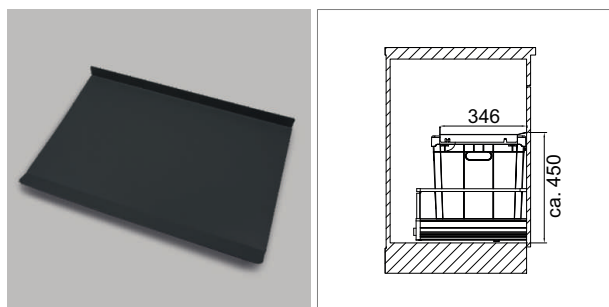

**Sortibox - couvercle extensible**

- couleur: noir brillant
- avec tapis de fond antidérapant couleur noir avec structure losange
- extensible avec fermeture automatique
- livrable du stock pour les largeurs de meuble 550 et 600 mm
- pour épaisseur de paroi 16 mm ou 19 mm
- profondeur du couvercle 325 mm
- profondeur de l'extensible 405 mm

corps	Bezeichnung
-------	-------------

<a href="#">34.44055.29</a>	K 550	Sortibox couvercle extensible en métal complet
-----------------------------	-------	--

<a href="#">34.44060.29</a>	K 600	Sortibox couvercle extensible en métal complet
-----------------------------	-------	--

**SortiBox couvercle métallique fix**

- couleur anthracite
- pour épaisseur de paroi de 16 mm et 19 mm
- inclus 4 boulons
- inclus instructions d'assemblage

corps	désignation
-------	-------------

<a href="#">34.45654.40</a>	500 mm	SortiBox couvercle métallique
-----------------------------	--------	-------------------------------

**M Instructions de montage couvercle métallique**

- instruction de montage

**Poubelles et Accessoires**

- SortiBox: poubelle d'une contenance de 40 litres, systèmes de fixation du sac pliants et cadre de recouvrement. Couleur noire.
- SortiBox pour grand seau (rack). Grand conteneur avec bac à piles amovible. Nécessaire pour accueillir le bac à compost SortiBox. Dimensions env. 330 x 144 x 370 mm.
- Bac à compost SortiBox. Bac gris clair, couvercle noir. Seulement utilisable en association avec le rack. Dimensions env. 260 x 135 x 280 mm.
- SortiBox pour petite poubelle avec 2 compartiments amovibles. Dimensions env. 182 x 95 x 352 mm.
- Sac de transport SortiBox. Couleur blanc plastifié. Anses blanches.
- Filtre à charbon actif SortiBox. Évite la formation d'odeurs dans le bac à compost SortiBox. Dimensions env. 155 x 65 x 10 mm.