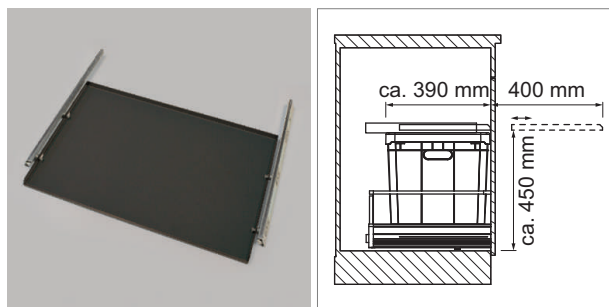

**Sortibox - couvercle extensible**

- couleur: noir brillant
- avec tapis de fond antidérapant couleur noir avec structure losange
- extensible avec fermeture automatique
- livrable du stock pour les largeurs de meuble 550 et 600 mm
- pour épaisseur de paroi 16 mm ou 19 mm
- profondeur du couvercle 325 mm
- profondeur de l'extensible 405 mm

corps	Bezeichnung
-------	-------------

<a href="#">34.44055.29</a>	K 550	Sortibox couvercle extensible en métal complet
-----------------------------	-------	--

<a href="#">34.44060.29</a>	K 600	Sortibox couvercle extensible en métal complet
-----------------------------	-------	--

**SortiBox couvercle métallique fix**

- couleur anthracite
- pour épaisseur de paroi de 16 mm et 19 mm
- inclus 4 boulons
- inclus instructions d'assemblage

corps	désignation
-------	-------------

<a href="#">34.45654.40</a>	500 mm	SortiBox couvercle métallique
-----------------------------	--------	-------------------------------

**M Instructions de montage couvercle métallique**

- instruction de montage

**Poubelles et Accessoires**

- SortiBox: poubelle d'une contenance de 40 litres, systèmes de fixation du sac pliants et cadre de recouvrement. Couleur noire.
- SortiBox pour grand seau (rack). Grand conteneur avec bac à piles amovible. Nécessaire pour accueillir le bac à compost SortiBox. Dimensions env. 330 x 144 x 370 mm.
- Bac à compost SortiBox. Bac gris clair, couvercle noir. Seulement utilisable en association avec le rack. Dimensions env. 260 x 135 x 280 mm.
- SortiBox pour petite poubelle avec 2 compartiments amovibles. Dimensions env. 182 x 95 x 352 mm.
- Sac de transport SortiBox. Couleur blanc plastifié. Anses blanches.
- Filtre à charbon actif SortiBox. Évite la formation d'odeurs dans le bac à compost SortiBox. Dimensions env. 155 x 65 x 10 mm.