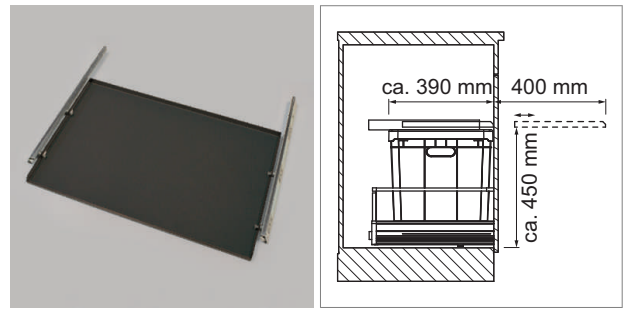

SortiBox Einzelbezug Metall-Auszugstablär

- Farbe: Schwarz glänzend
- eingelegte Antirutschmatte schwarz mit Prismastruktur
- komfortable Auszüge mit automatischem Einzug
- ab Lager für Korpus 550 oder 600 mm
- für Korpusstärke 16 mm oder 19 mm
- Abstelltiefe: 325 mm
- Auszugstiefe: 405 mm

	Korpus	Bezeichnung
34.44055.29	K 550	Sortibox Metall-Auszugstablär komplett
34.44060.29	K 600	Sortibox Metall-Auszugstablär komplett

SortiBox Metalltablar fix

- Farbe anthrazit
- passend zu 16er und 19er Korpusseiten
- inkl. 4 Träger zum schrauben
- inkl. Montageanleitung

	Korpus	Bezeichnung
34.45654.40	500 mm	SortiBox Metalltablar
34.45655.40	550 mm	SortiBox Metalltablar
34.45660.40	600 mm	SortiBox Metalltablar

M Montageanleitungen Metalltablar

- Montageanleitung

Eimer und Zubehör:

- SortiBox Abfalleimer mit 40 Liter Fassungsvermögen, einklappbaren Sackhaltern und Abdeckrahmen. Farbe schwarz.
- SortiBox Eimer gross (Rack). Grosser Sammelbehälter inklusiv herausnehmbarem Batteriesammelbehälter. Wird benötigt zur Aufnahme des SortiBox Komposteimers. Grösse ca. 330 x 144 x 370 mm.
- SortiBox Komposteimer. Eimer in hellgrau, Deckel in schwarz. Kann nur in Verbindung mit Rack verwendet werden. Grösse ca. 260 x 135 x 280 mm.
- SortiBox Eimer klein mit 2 herausnehmbaren Unterteilungen. Grösse ca. 182 x 95 x 352 mm.
- SortiBox Tragtasche. Farbe weiss plastifiziert. Träger weiss.
- SortiBox Aktivkohlenfilter. Verringert die Geruchsbildung im SortiBox Komposteimer. Grösse ca. 155 x 65 x 10 mm.