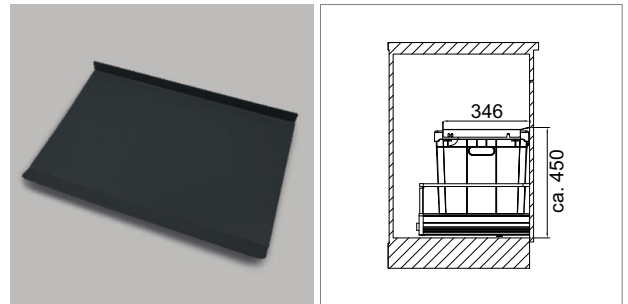

SortiBox Einzelbezug Metall-Auszugstablär

- Farbe: Schwarz glänzend
- eingelegte Antirutschmatte schwarz mit Prismastruktur
- komfortable Auszüge mit automatischem Einzug
- ab Lager für Korpus 550 oder 600 mm
- für Korpusstärke 16 mm oder 19 mm
- Abstelltiefe: 325 mm
- Auszugstiefe: 405 mm

	Korpus	Bezeichnung
34.44055.29	K 550	Sortibox Metall-Auszugstablär komplett
34.44060.29	K 600	Sortibox Metall-Auszugstablär komplett

SortiBox Metalltablar fix

- Farbe anthrazit
- passend zu 16er und 19er Korpusseiten
- inkl. 4 Träger zum schrauben
- inkl. Montageanleitung

	Korpus	Bezeichnung
34.45654.40	500 mm	SortiBox Metalltablar
34.45655.40	550 mm	SortiBox Metalltablar
34.45660.40	600 mm	SortiBox Metalltablar

M Montageanleitungen Metalltablar

- Montageanleitung

Eimer und Zubehör:

- SortiBox Abfalleimer mit 40 Liter Fassungsvermögen, einklappbaren Sackhaltern und Abdeckrahmen. Farbe schwarz.
- SortiBox Eimer gross (Rack). Grosser Sammelbehälter inklusiv herausnehmbarem Batteriesammelbehälter. Wird benötigt zur Aufnahme des SortiBox Komposteimers. Grösse ca. 330 x 144 x 370 mm.
- SortiBox Komposteimer. Eimer in hellgrau, Deckel in schwarz. Kann nur in Verbindung mit Rack verwendet werden. Grösse ca. 260 x 135 x 280 mm.
- SortiBox Eimer klein mit 2 herausnehmbaren Unterteilungen. Grösse ca. 182 x 95 x 352 mm.
- SortiBox Tragtasche. Farbe weiss plastifiziert. Träger weiss.
- SortiBox Aktivkohlenfilter. Verringert die Geruchsbildung im SortiBox Komposteimer. Grösse ca. 155 x 65 x 10 mm.