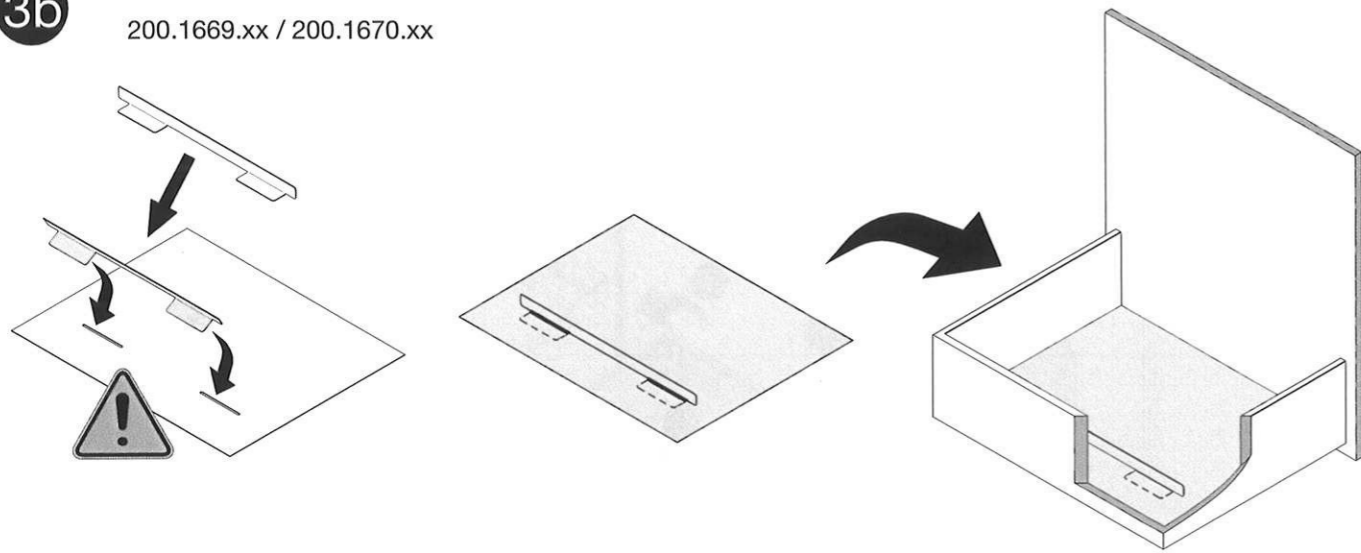

550				600			
4x 4,5x15				4x 4,5x40			
16		19		16		19	
CH	EU	CH	EU	CH	EU	CH	EU
CH=448		EU=418		CH=448		EU=418	

3b

200.1669.xx / 200.1670.xx

4

Art.-Nr. 200.1668.xx 200.1669.xx 200.1670.xx	OekoUniversal	 macht Stauraum ergonomisch
Montageanleitung Assembly instruction Instruction de montage	Abfalleimer-Set für Schubladenauszüge Full system including sliding system Jeu de poubelles à poser dans les tiroirs standard	6295 Mosen Switzerland T +41 41 919 94 00 www.peka-system.ch