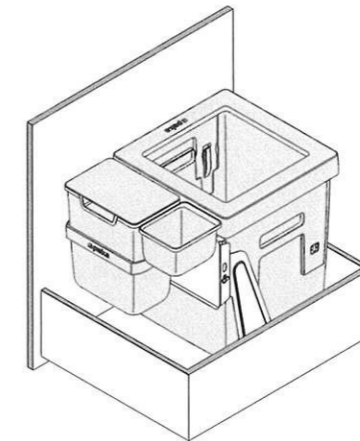

CH/EU 550/600

200.1668.xx