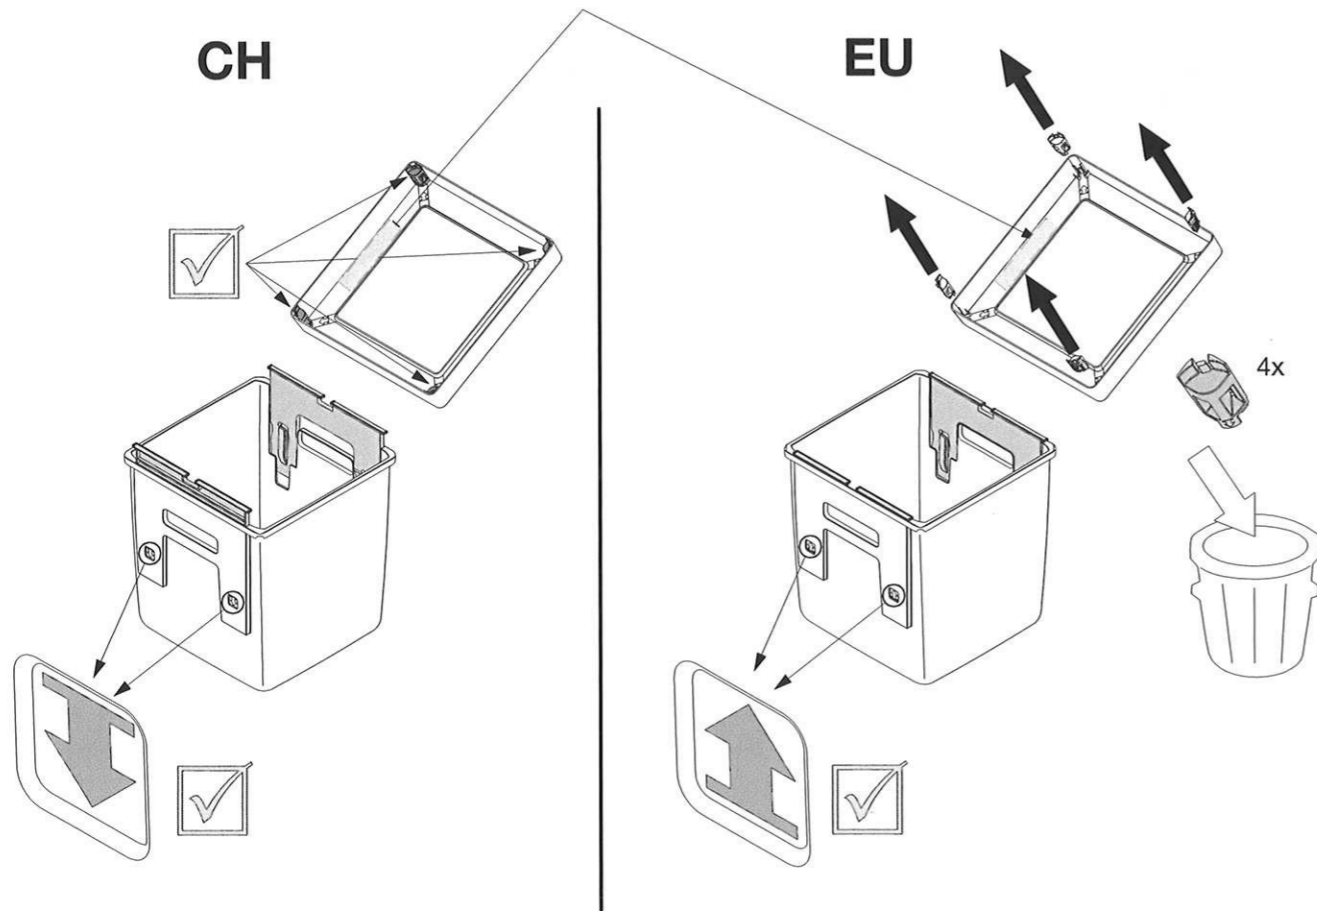

550				600			
4x 4,5x15				4x 4,5x40			
16		19		16		19	
CH	EU	CH	EU	CH	EU	CH	EU
CH=448		EU=418		CH=448		EU=418	

3b

200.1669.xx / 200.1670.xx

4

Art.-Nr. 200.1668.xx 200.1669.xx 200.1670.xx	OekoUniversal	 macht Stauraum ergonomisch
Montageanleitung Assembly instruction Instruction de montage	Abfalleimer-Set für Schubladenauszüge Full system including sliding system Jeu de poubelles à poser dans les tiroirs standard	6295 Mosen Switzerland T +41 41 919 94 00 www.peka-system.ch