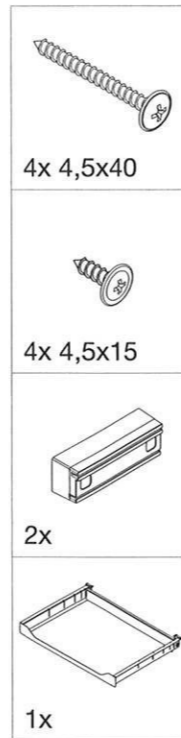

550				600			
4x 4,5x15				4x 4,5x40			
16		19		16		19	
CH	EU	CH	EU	CH	EU	CH	EU
CH=448		EU=418		CH=448		EU=418	

3b

200.1669.xx / 200.1670.xx

4

Art.-Nr. 200.1668.xx 200.1669.xx 200.1670.xx	OekoUniversal	 macht Stauraum ergonomisch
Montageanleitung Assembly instruction Instruction de montage	Abfalleimer-Set für Schubladenauszüge Full system including sliding system Jeu de poubelles à poser dans les tiroirs standard	6295 Mosen Switzerland T +41 41 919 94 00 www.peka-system.ch

CH/EU 550/600

200.1668.xx

200.1669.xx

EU 600

200.1670.xx