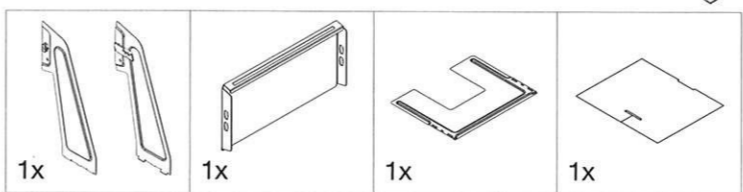

550				600			
4x 4,5x15				4x 4,5x40			
16		19		16		19	
CH	EU	CH	EU	CH	EU	CH	EU
CH=448		EU=418		CH=448		EU=418	

3b

200.1669.xx / 200.1670.xx

4

Art.-Nr. 200.1668.xx 200.1669.xx 200.1670.xx	OekoUniversal	 macht Stauraum ergonomisch
Montageanleitung Assembly instruction Instruction de montage	Abfalleimer-Set für Schubladenauszüge Full system including sliding system Jeu de poubelles à poser dans les tiroirs standard	6295 Mosen Switzerland T +41 41 919 94 00 www.peka-system.ch