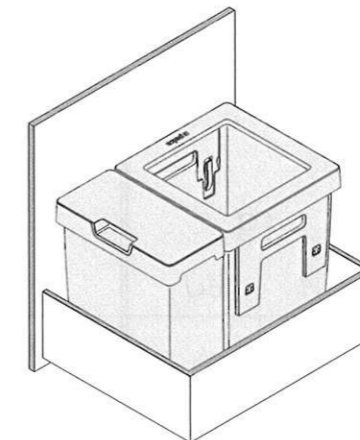

200.1669.xx