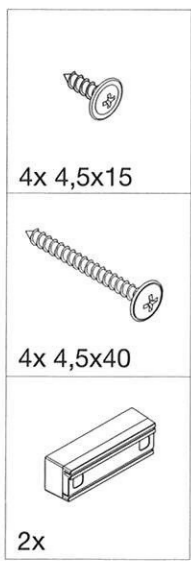

550				600			
4x 4,5x15				4x 4,5x40			
16		19		16		19	
CH	EU	CH	EU	CH	EU	CH	EU
CH=448		EU=418		CH=448		EU=418	

3b

200.1669.xx / 200.1670.xx

4

Art.-Nr. 200.1668.xx 200.1669.xx 200.1670.xx	OekoUniversal	 macht Stauraum ergonomisch
Montageanleitung Assembly instruction Instruction de montage	Abfalleimer-Set für Schubladenauszüge Full system including sliding system Jeu de poubelles à poser dans les tiroirs standard	6295 Mosen Switzerland T +41 41 919 94 00 www.peka-system.ch