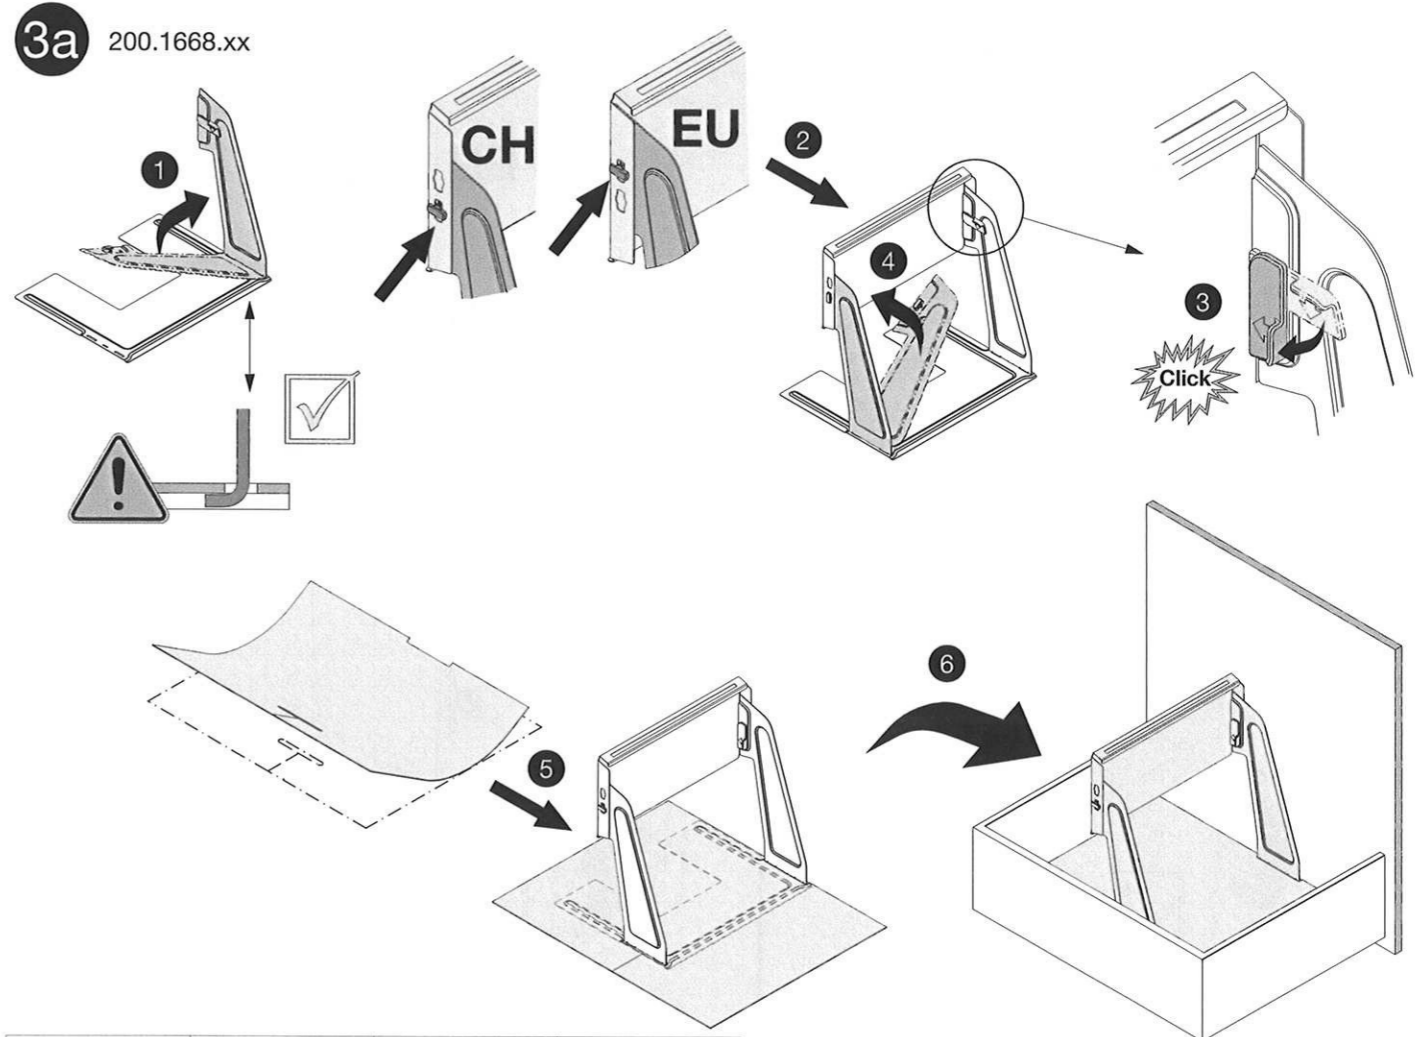

550				600			
4x 4,5x15				4x 4,5x40			
16		19		16		19	
CH	EU	CH	EU	CH	EU	CH	EU
CH=448		EU=418		CH=448		EU=418	

3b

200.1669.xx / 200.1670.xx

4

Art.-Nr. 200.1668.xx 200.1669.xx 200.1670.xx	OekoUniversal	 macht Stauraum ergonomisch
Montageanleitung Assembly instruction Instruction de montage	Abfalleimer-Set für Schubladenauszüge Full system including sliding system Jeu de poubelles à poser dans les tiroirs standard	6295 Mosen Switzerland T +41 41 919 94 00 www.peka-system.ch