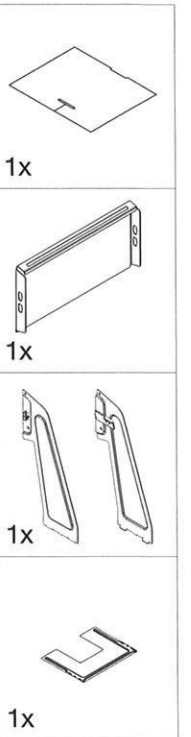

550				600			
4x 4,5x15				4x 4,5x40			
16		19		16		19	
CH	EU	CH	EU	CH	EU	CH	EU
CH=448		EU=418		CH=448		EU=418	

3b

200.1669.xx / 200.1670.xx

4

Art.-Nr. 200.1668.xx 200.1669.xx 200.1670.xx	OekoUniversal	 macht Stauraum ergonomisch
Montageanleitung Assembly instruction Instruction de montage	Abfalleimer-Set für Schubladenauszüge Full system including sliding system Jeu de poubelles à poser dans les tiroirs standard	6295 Mosen Switzerland T +41 41 919 94 00 www.peka-system.ch

CH/EU 550/600

200.1668.xx

200.1669.xx

EU 600

200.1670.xx